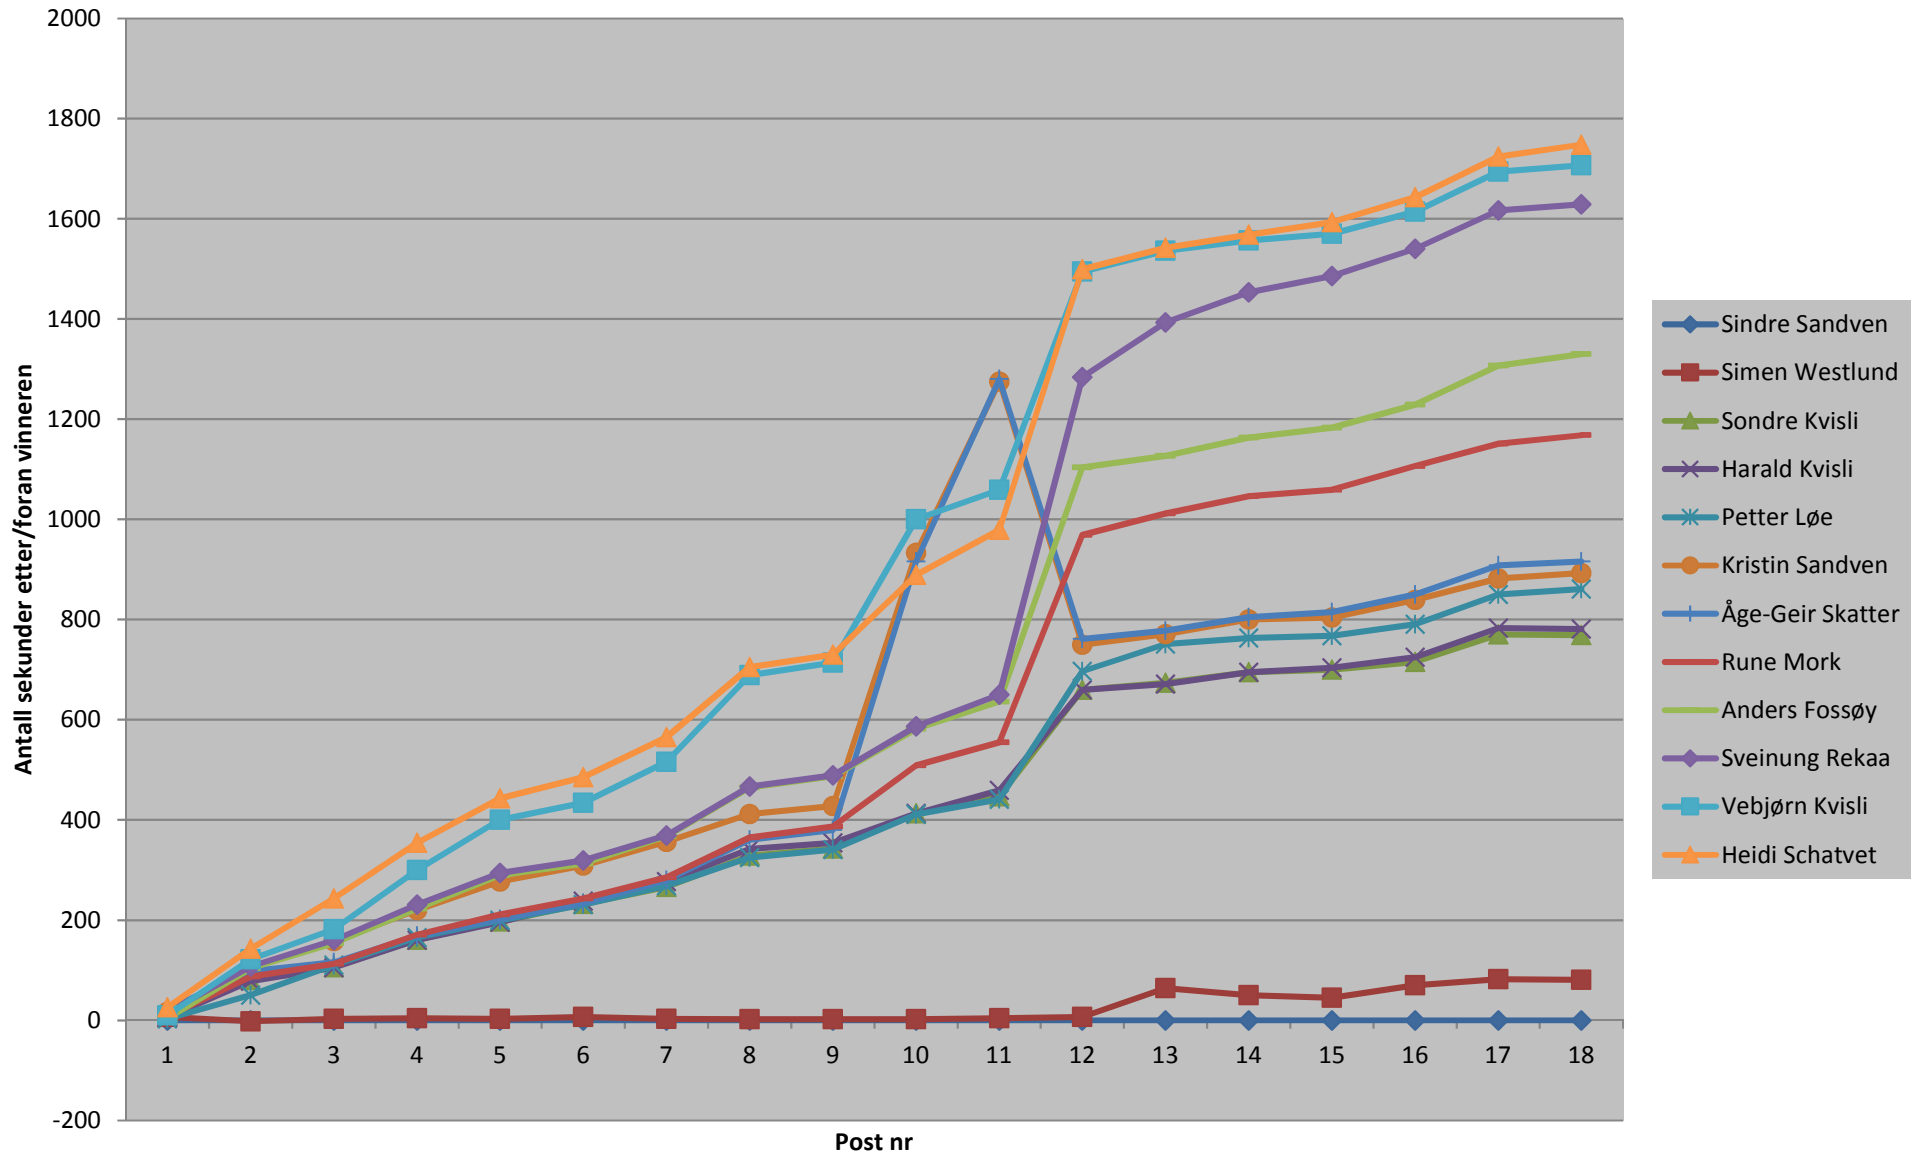

Arrangører: Harald Wold og Reidar Slokvik

### 1,8 km N referanse: Bendik Løe

### 3,8 km A referanse: Sindre Sandven