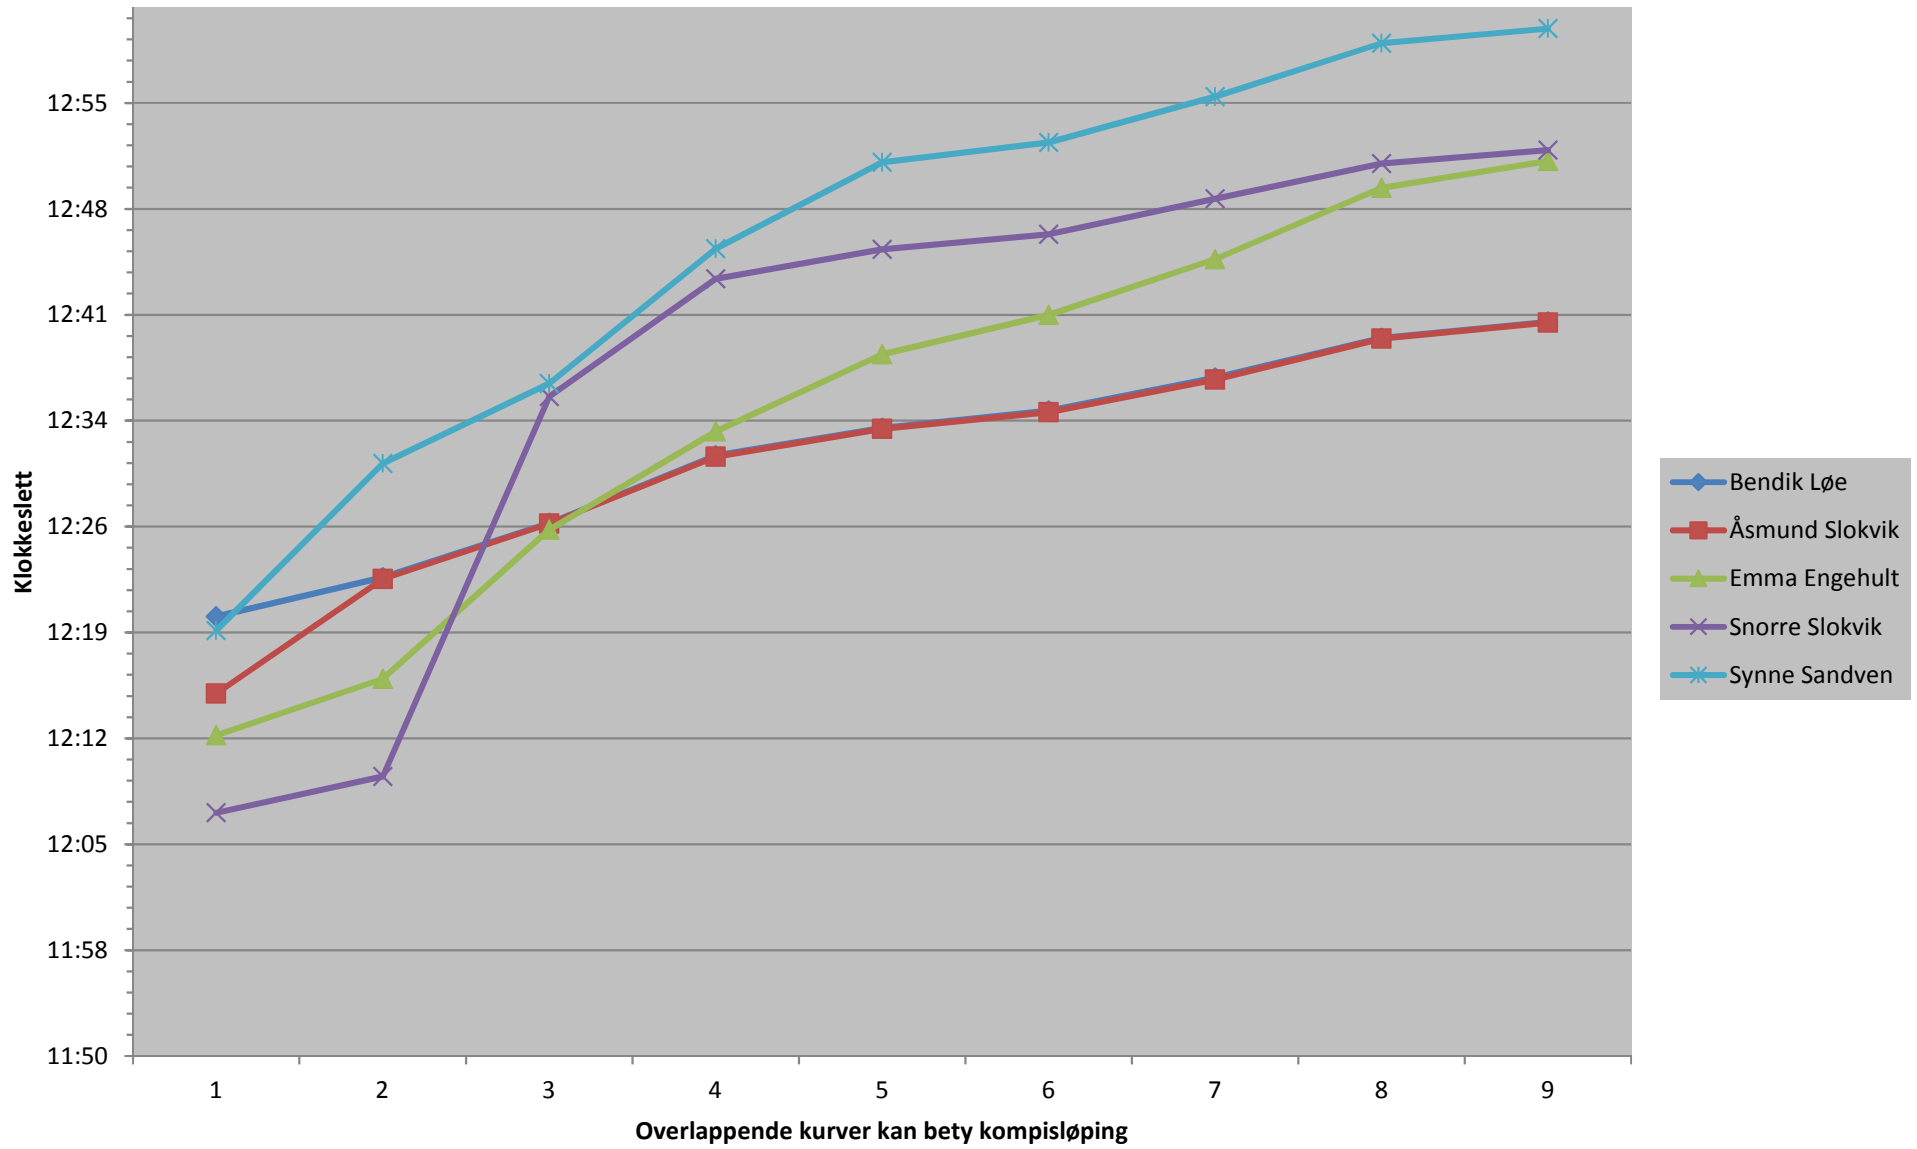

1,8 km N Kompis