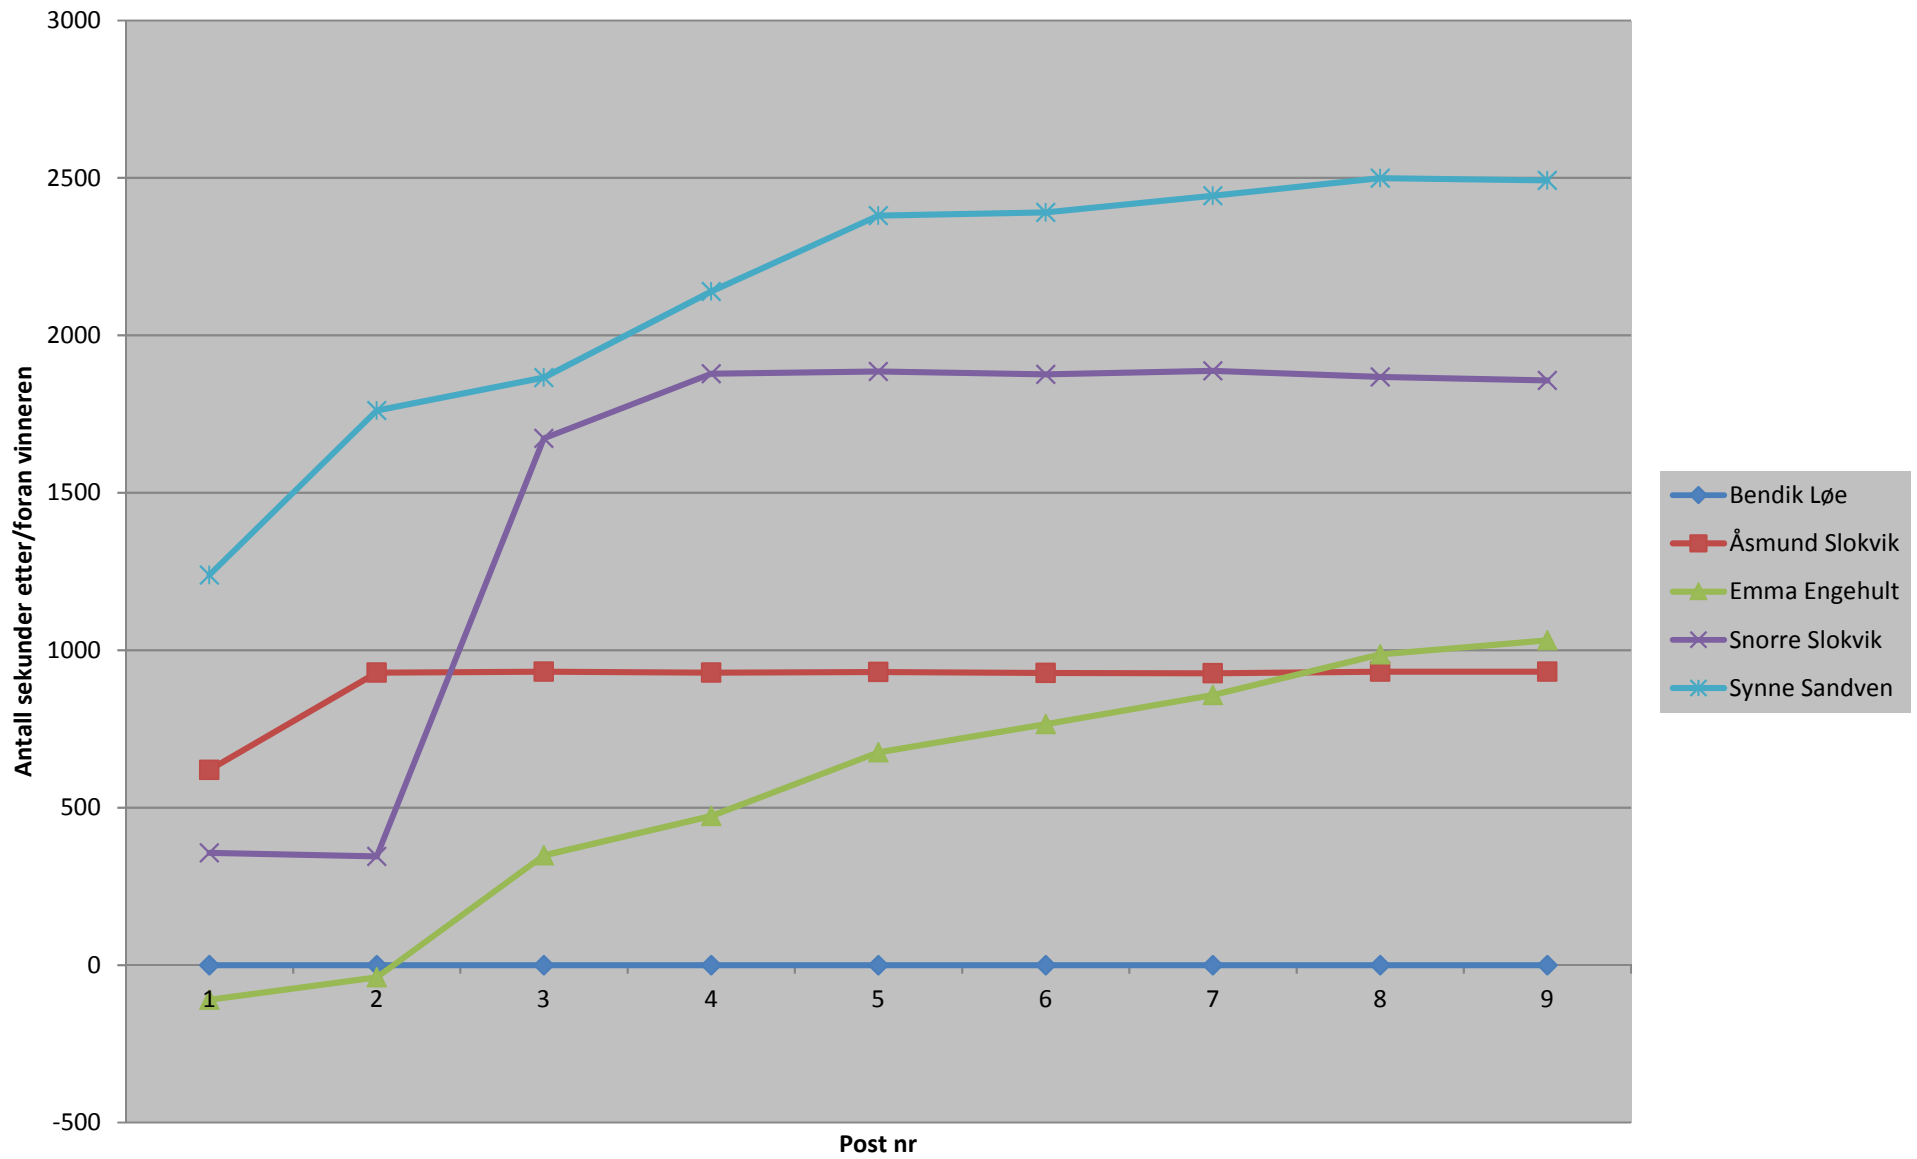

### 1,8 km N referanse: Bendik Løe

### 3,8 km A referanse: Sindre Sandven