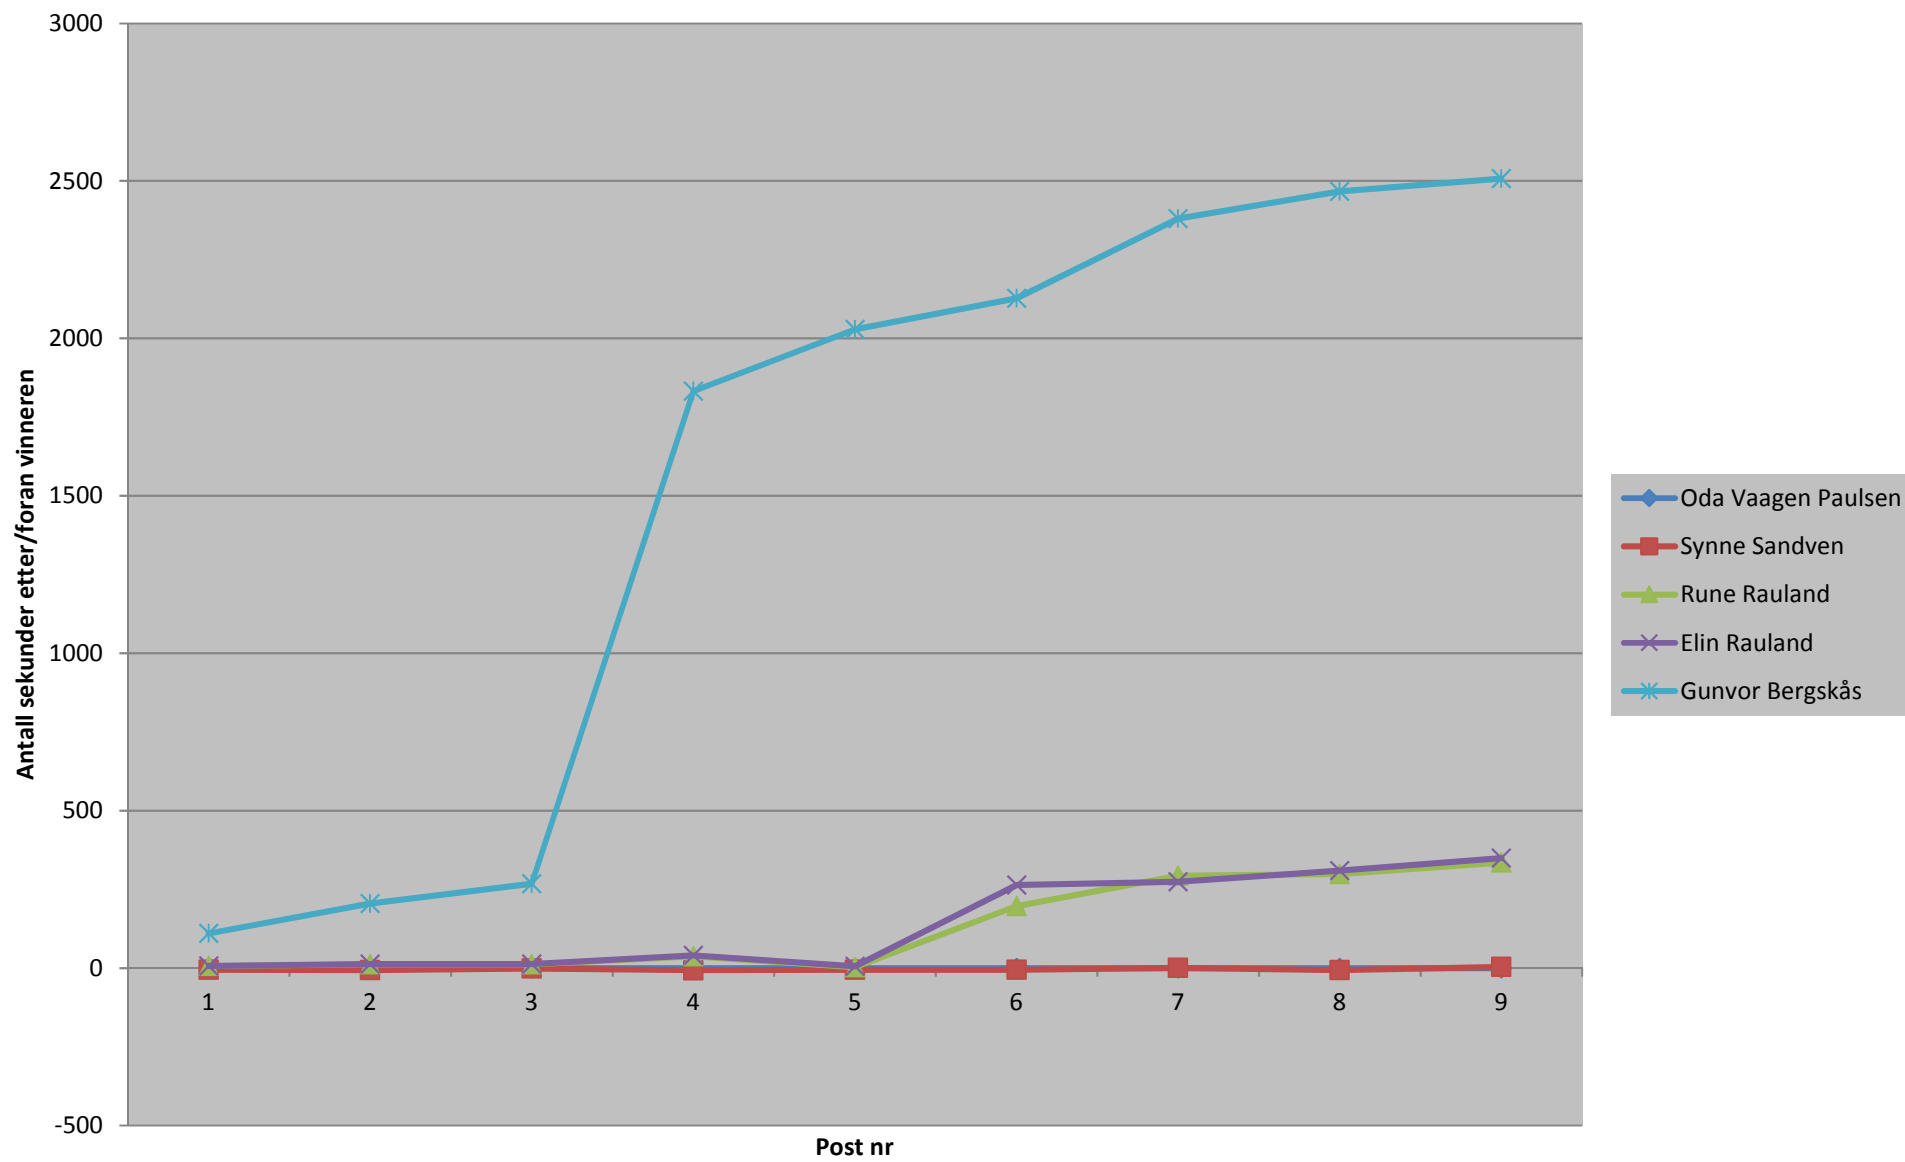

### 1,3 km N referanse: Oda Vaagen Paulsen

## 2,5 km Kort referanse: Jørn Myrland

## 2,5 km Lang referanse: Håvard Myhre