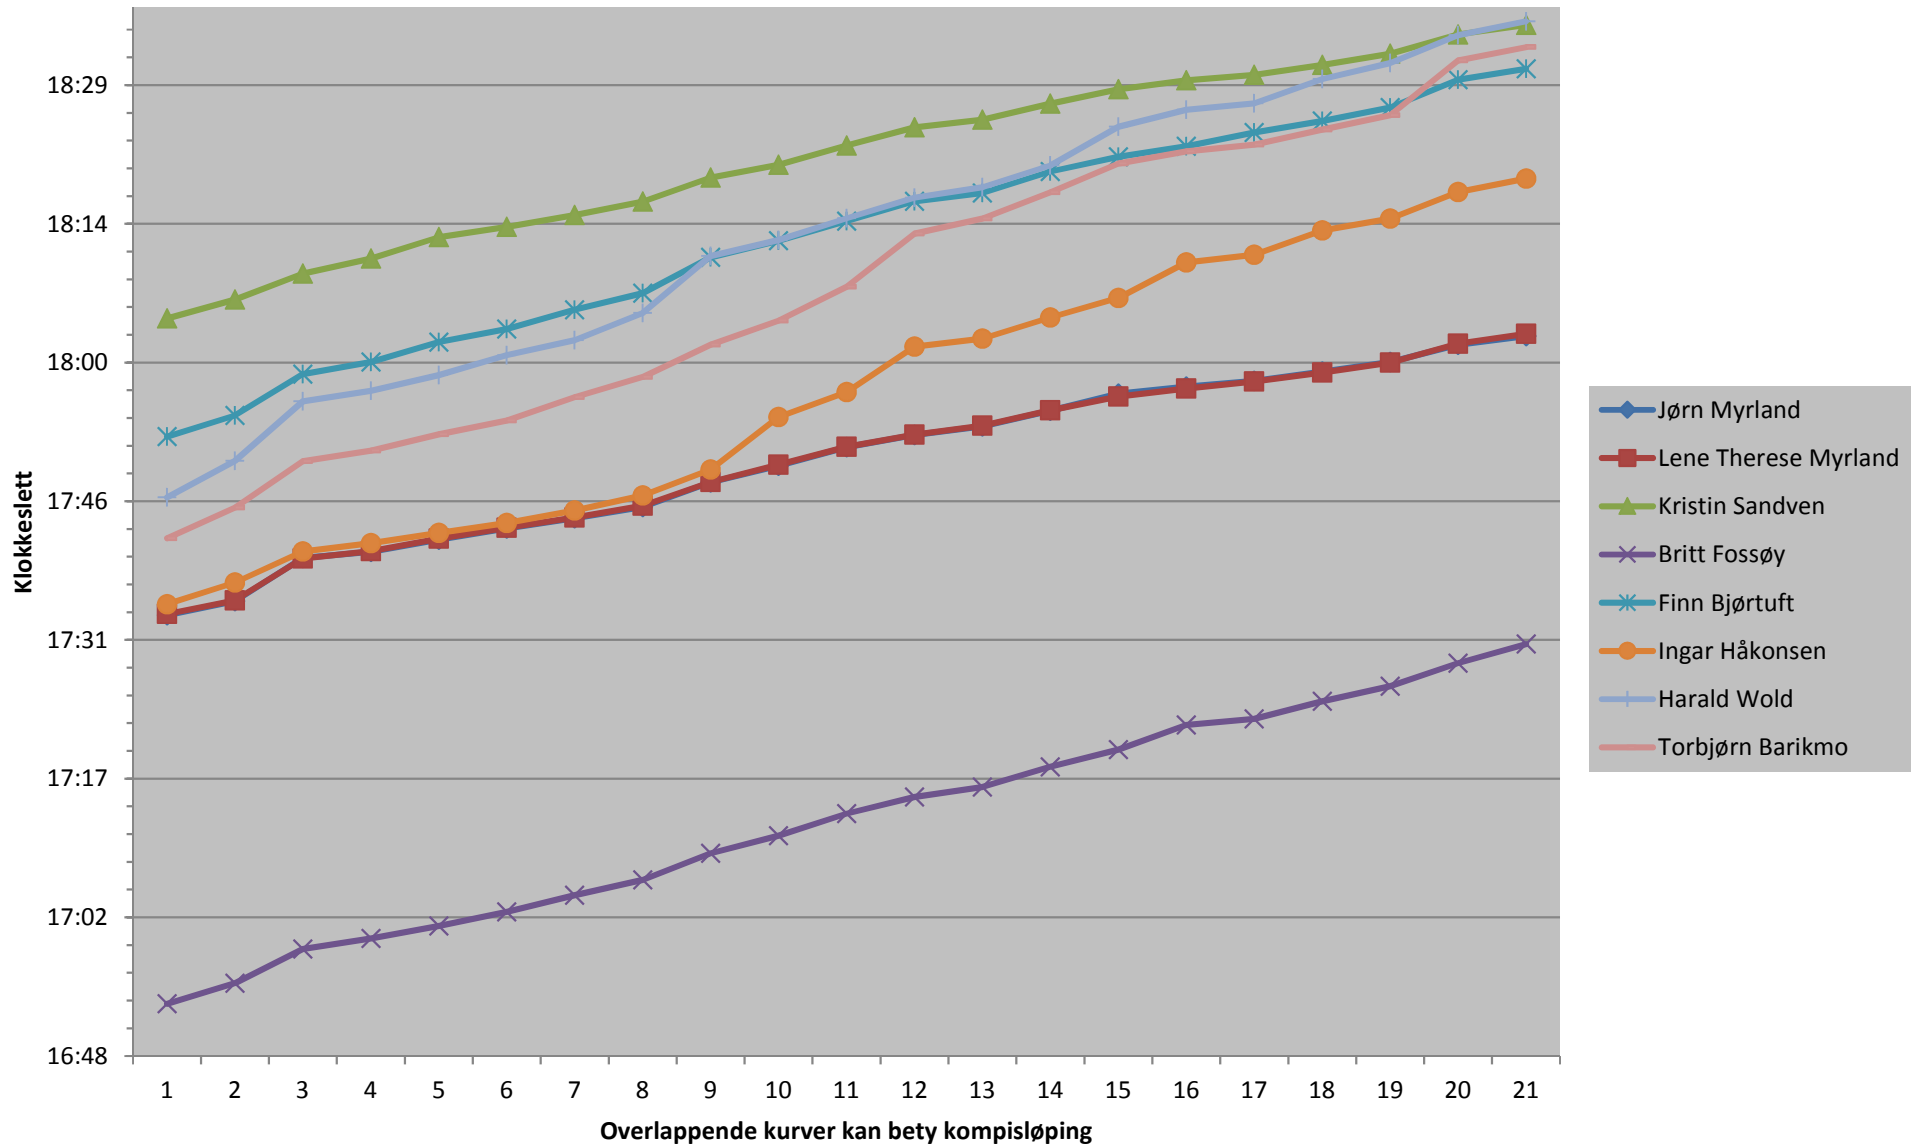

### 1,3 km N referanse: Oda Vaagen Paulsen

## 2,5 km Kort referanse: Jørn Myrland

## 2,5 km Lang referanse: Håvard Myhre