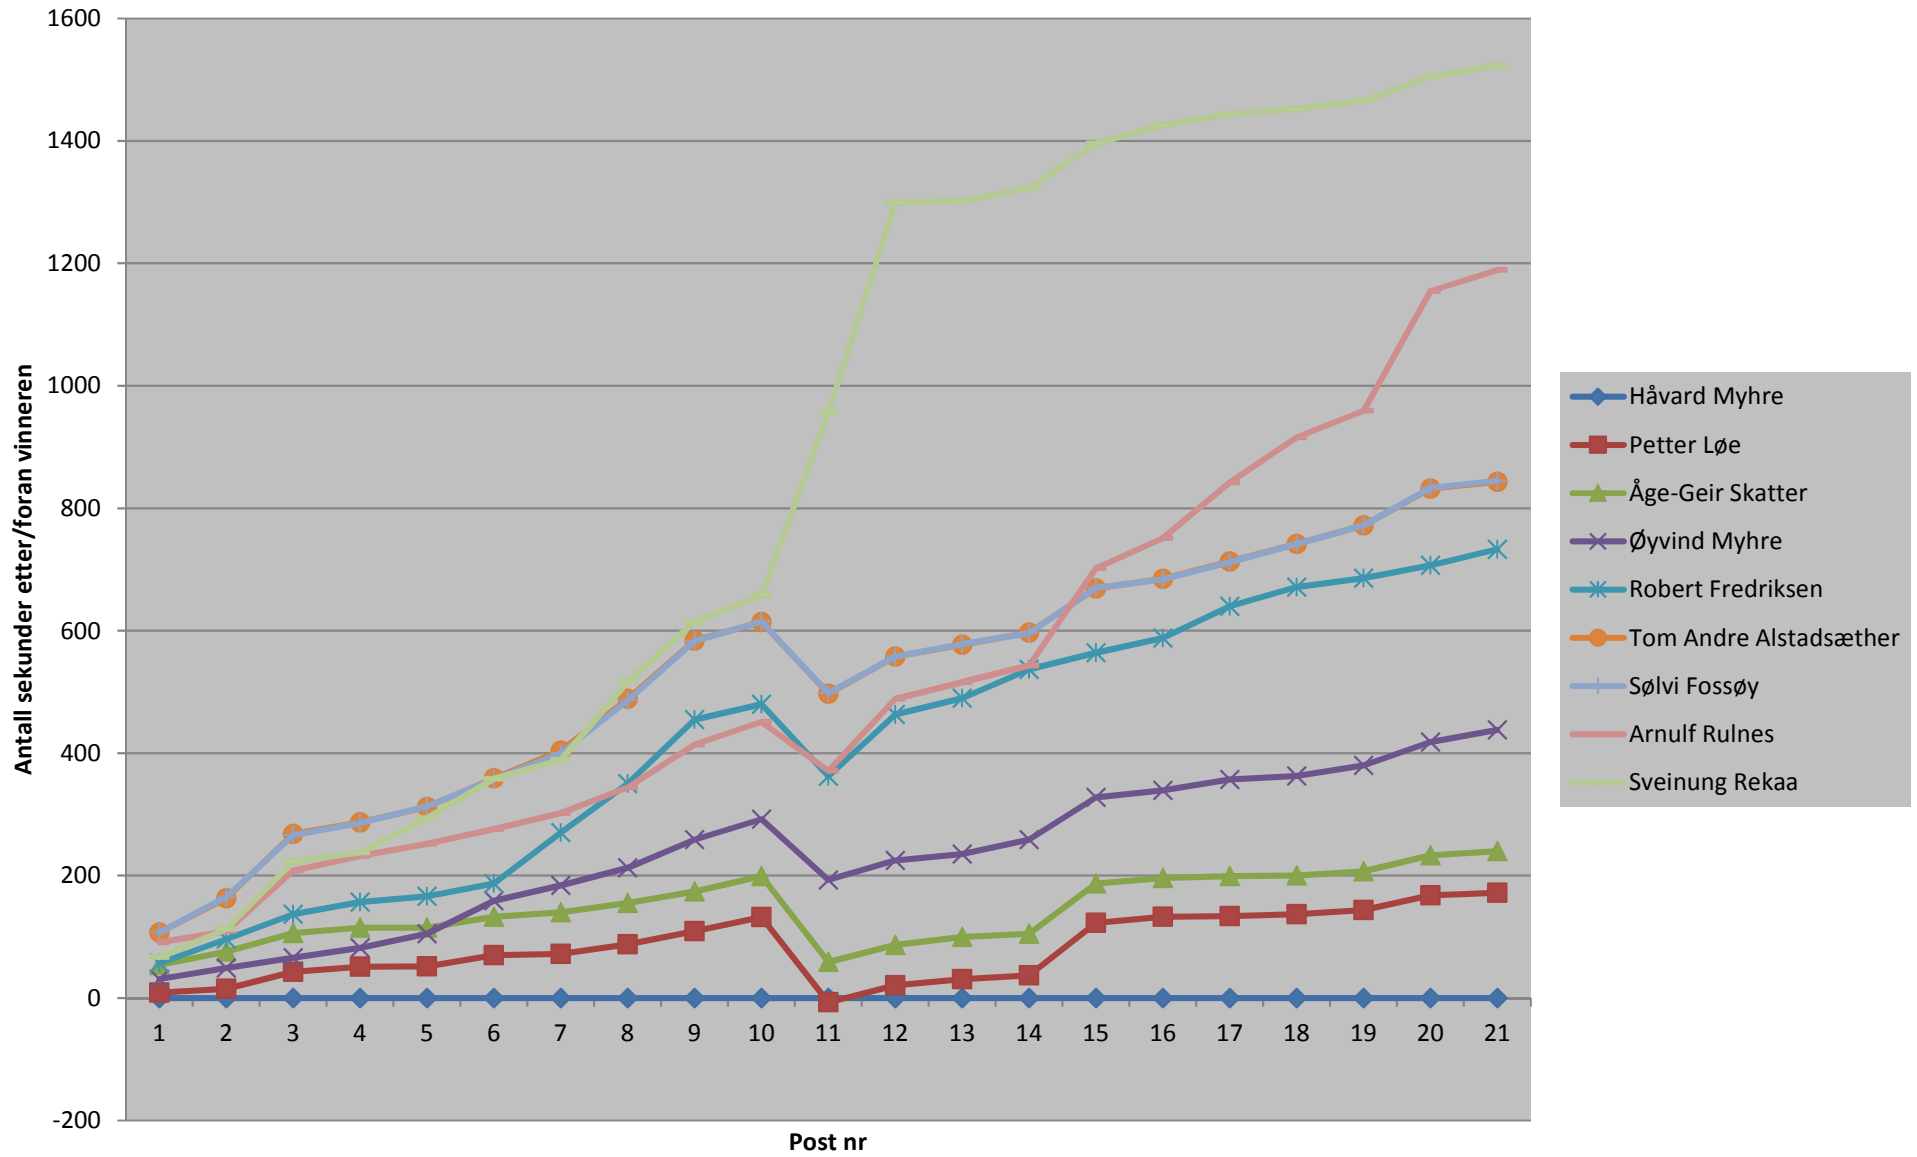

2,5 km Lang referanse: Håvard Myhre