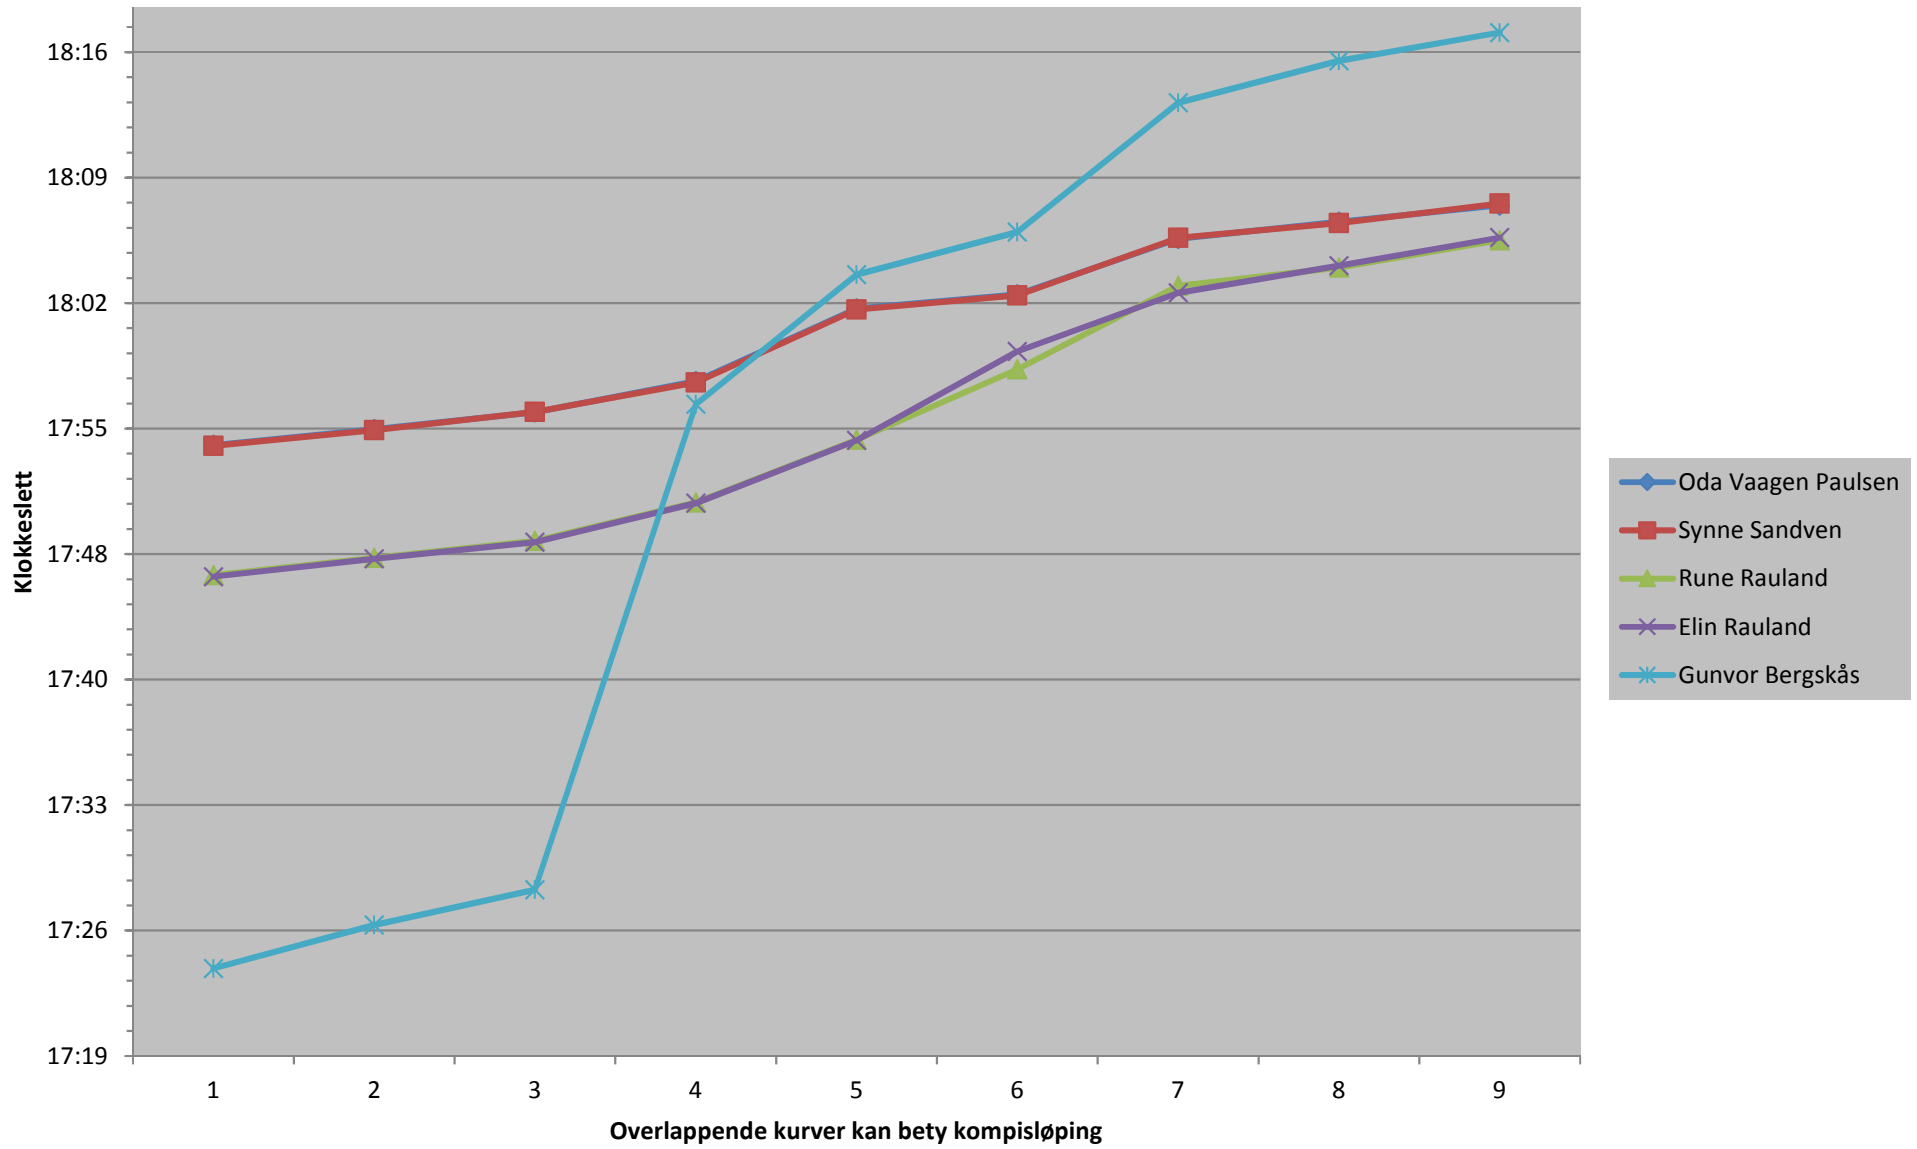

### 1,3 km N referanse: Oda Vaagen Paulsen

## 2,5 km Kort referanse: Jørn Myrland

## 2,5 km Lang referanse: Håvard Myhre