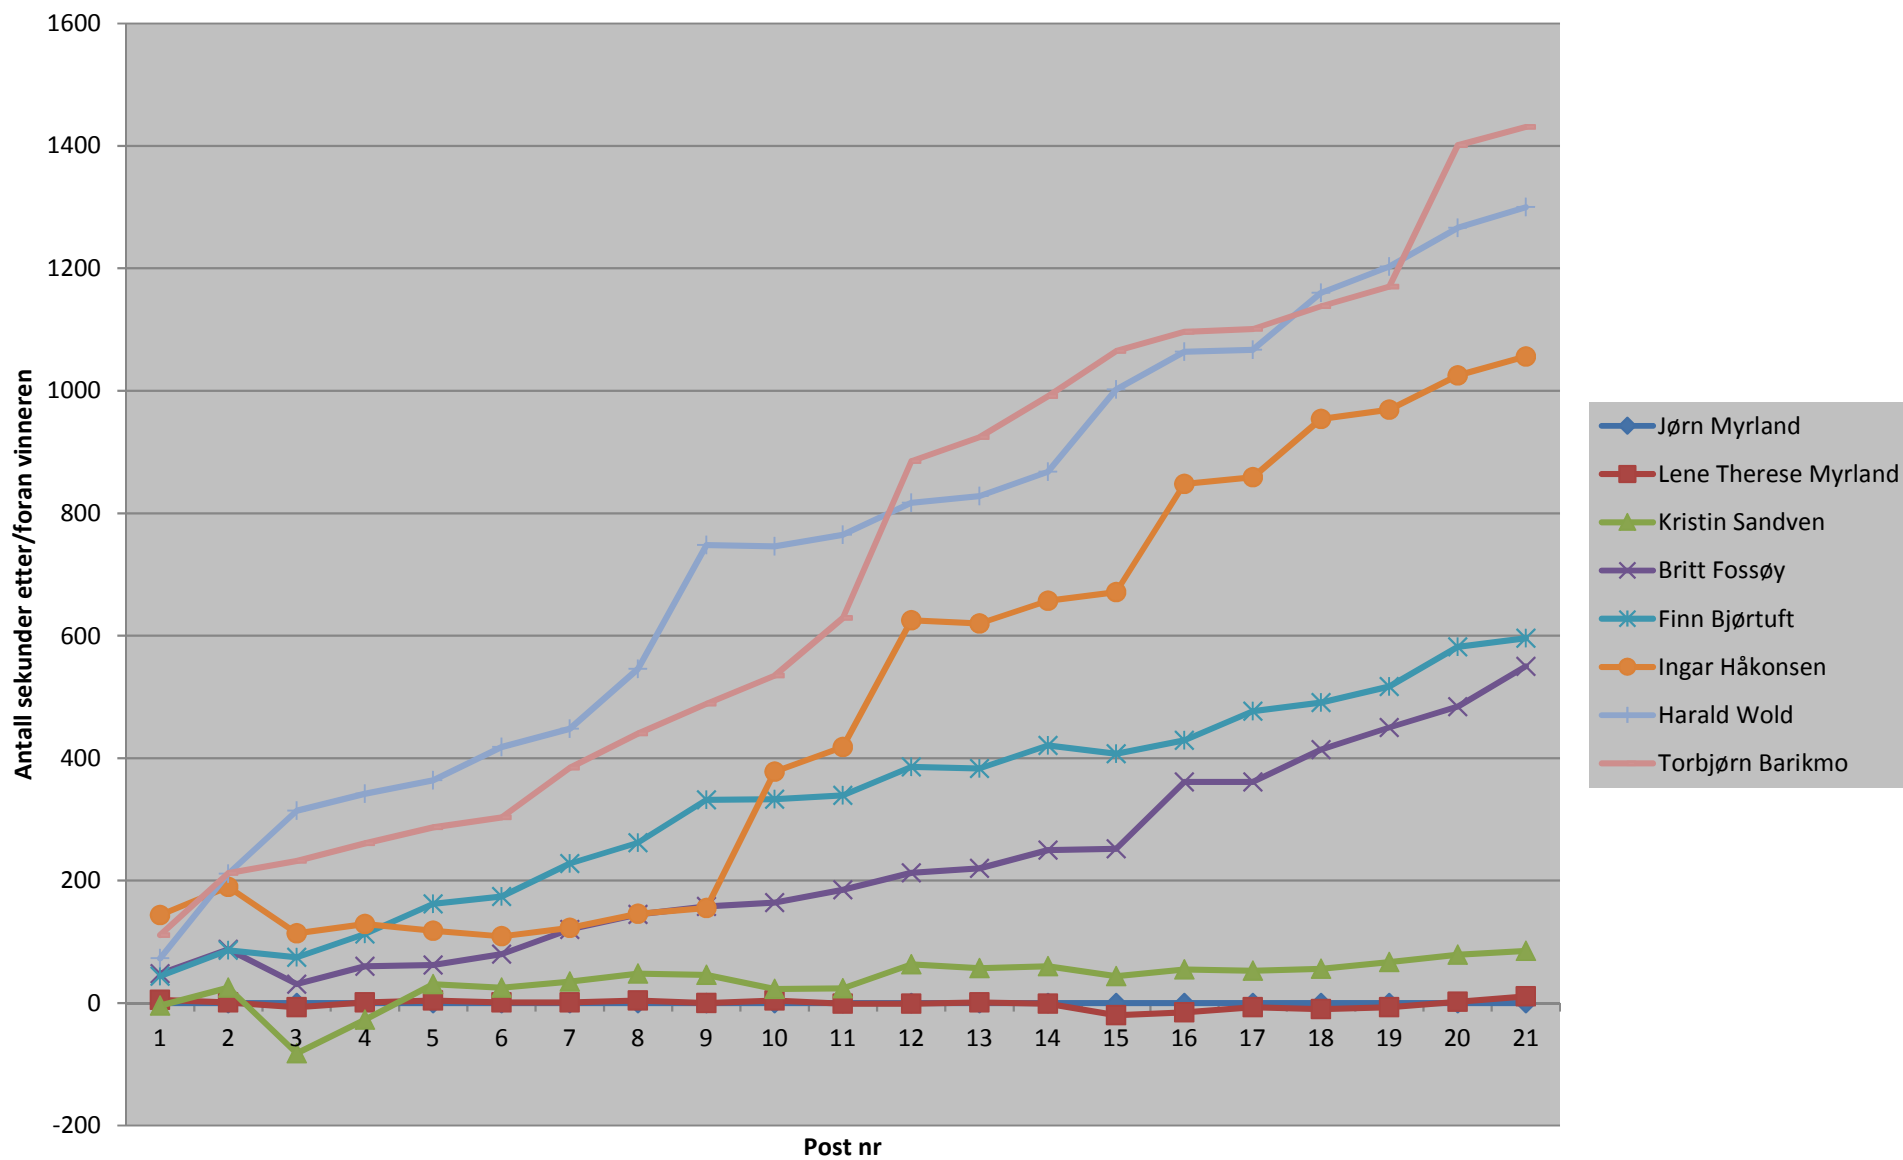

### 1,3 km N referanse: Oda Vaagen Paulsen

## 2,5 km Kort referanse: Jørn Myrland

## 2,5 km Lang referanse: Håvard Myhre