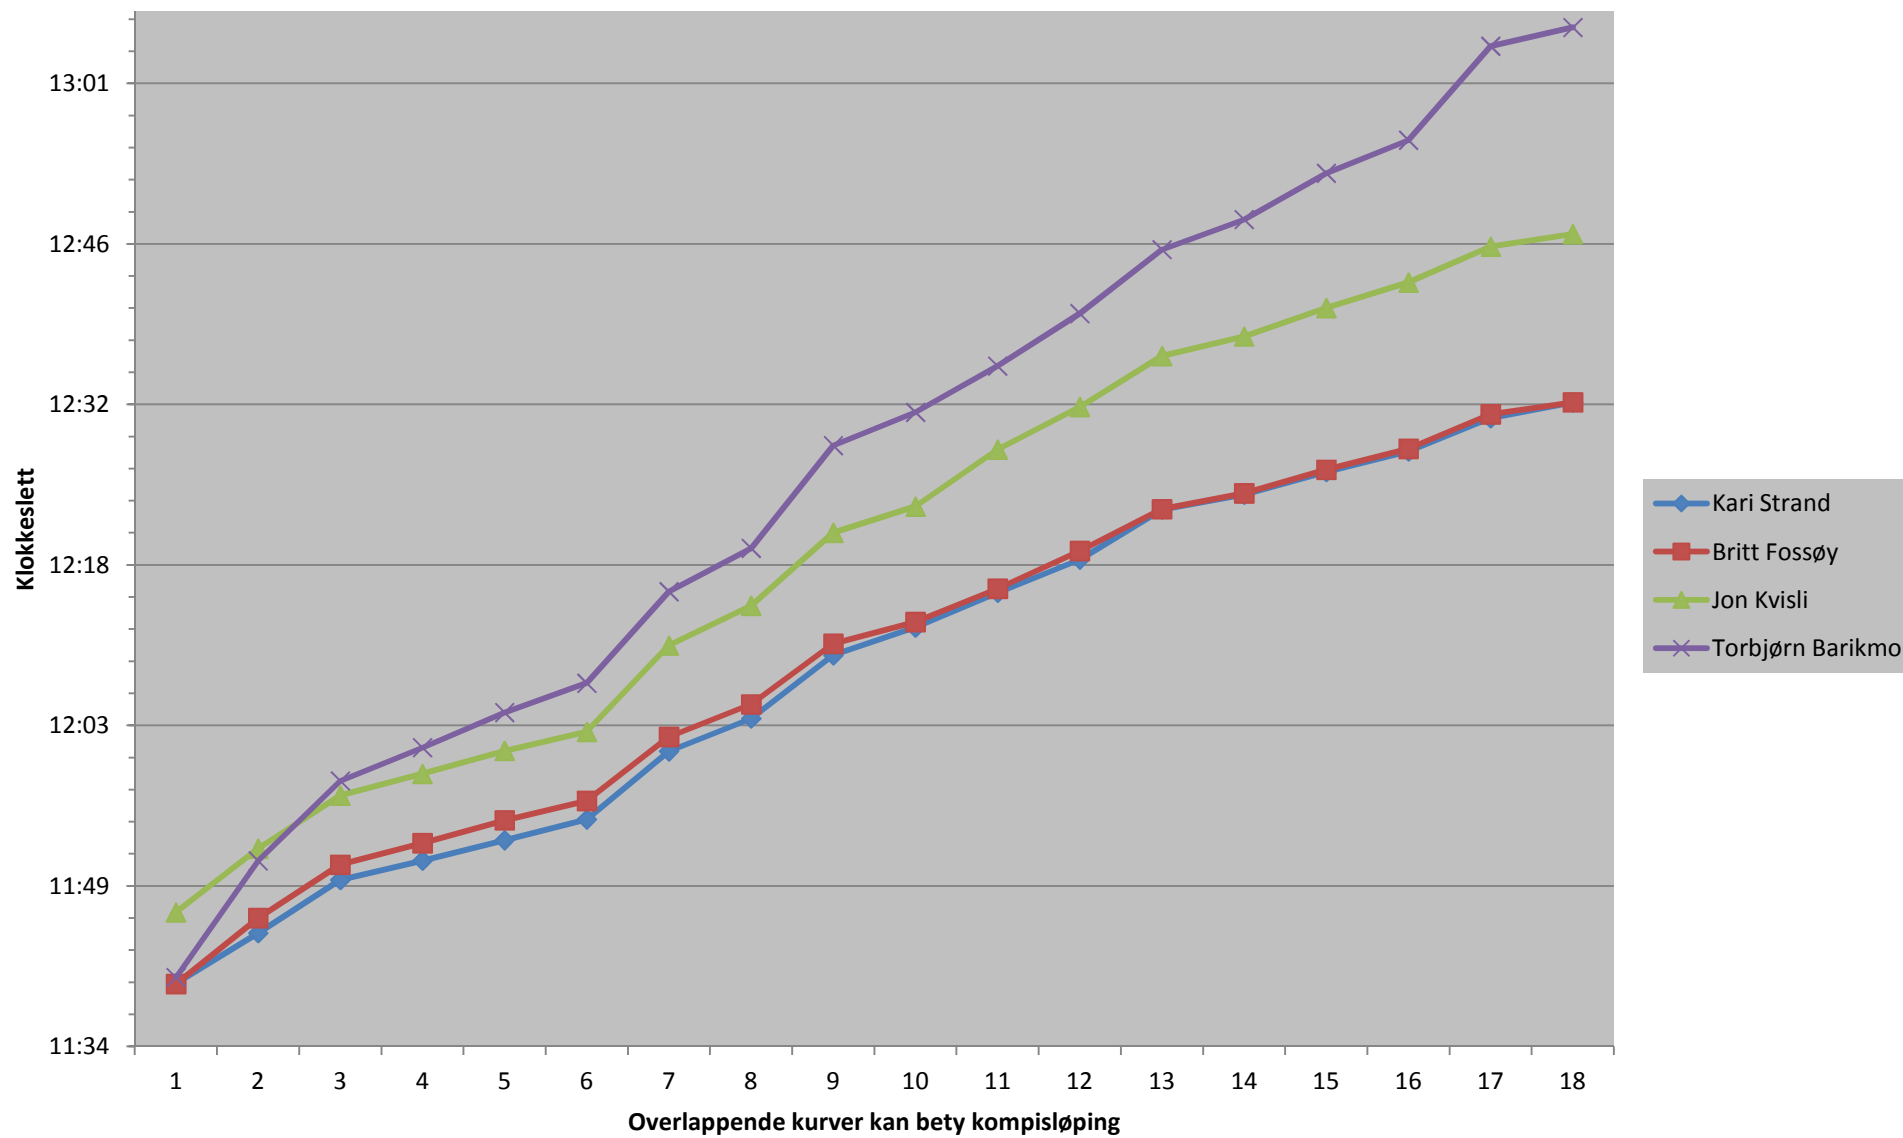

1,3 km N Kompis

1,3 km N referanse: Snorre Slokvik

3,4 km C Kompis

3,4 km C referanse: Tale Strand

4,7 km A kort Kompis

4,7 km A kort referanse: Kari Strand

6 km A lang Kompis