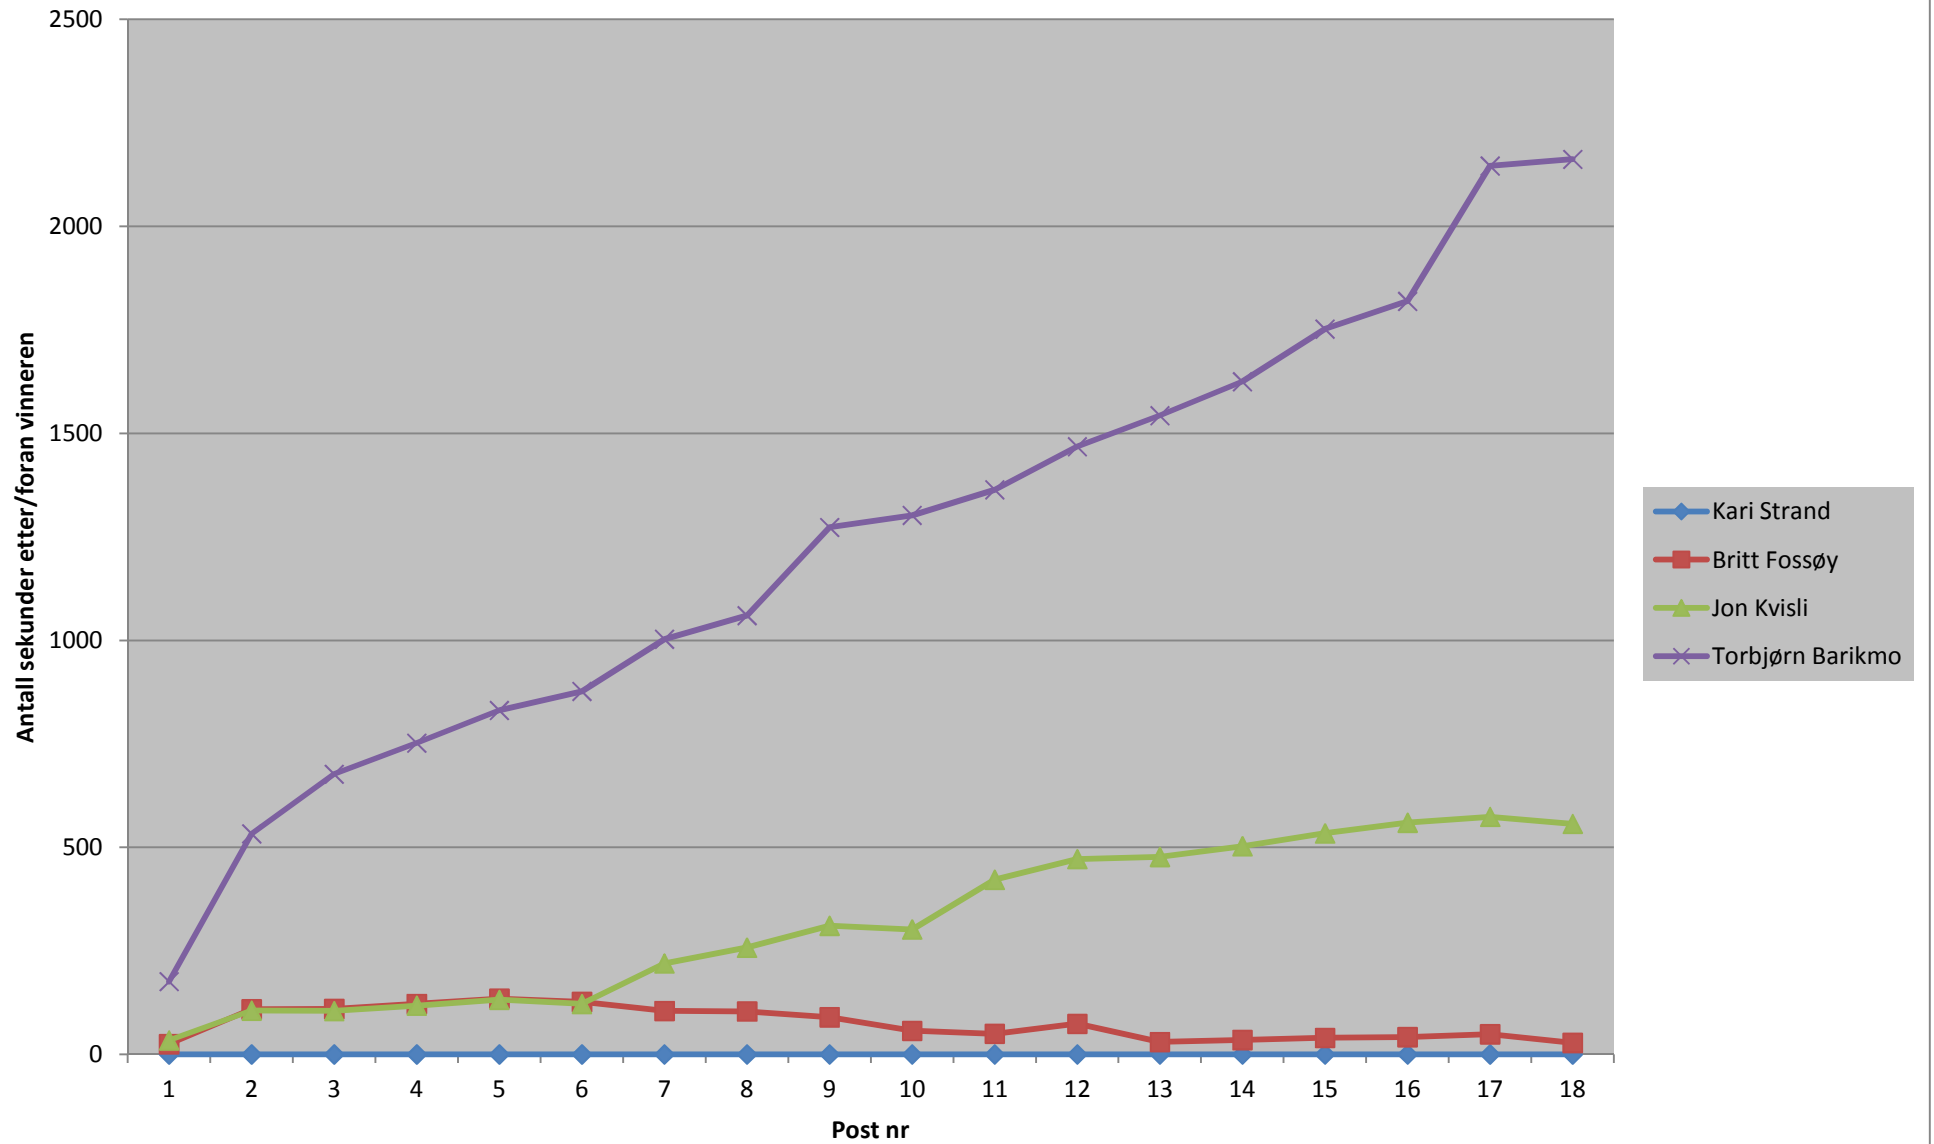

1,3 km N Kompis

1,3 km N referanse: Snorre Slokvik

3,4 km C Kompis

3,4 km C referanse: Tale Strand

4,7 km A kort Kompis

4,7 km A kort referanse: Kari Strand

6 km A lang Kompis