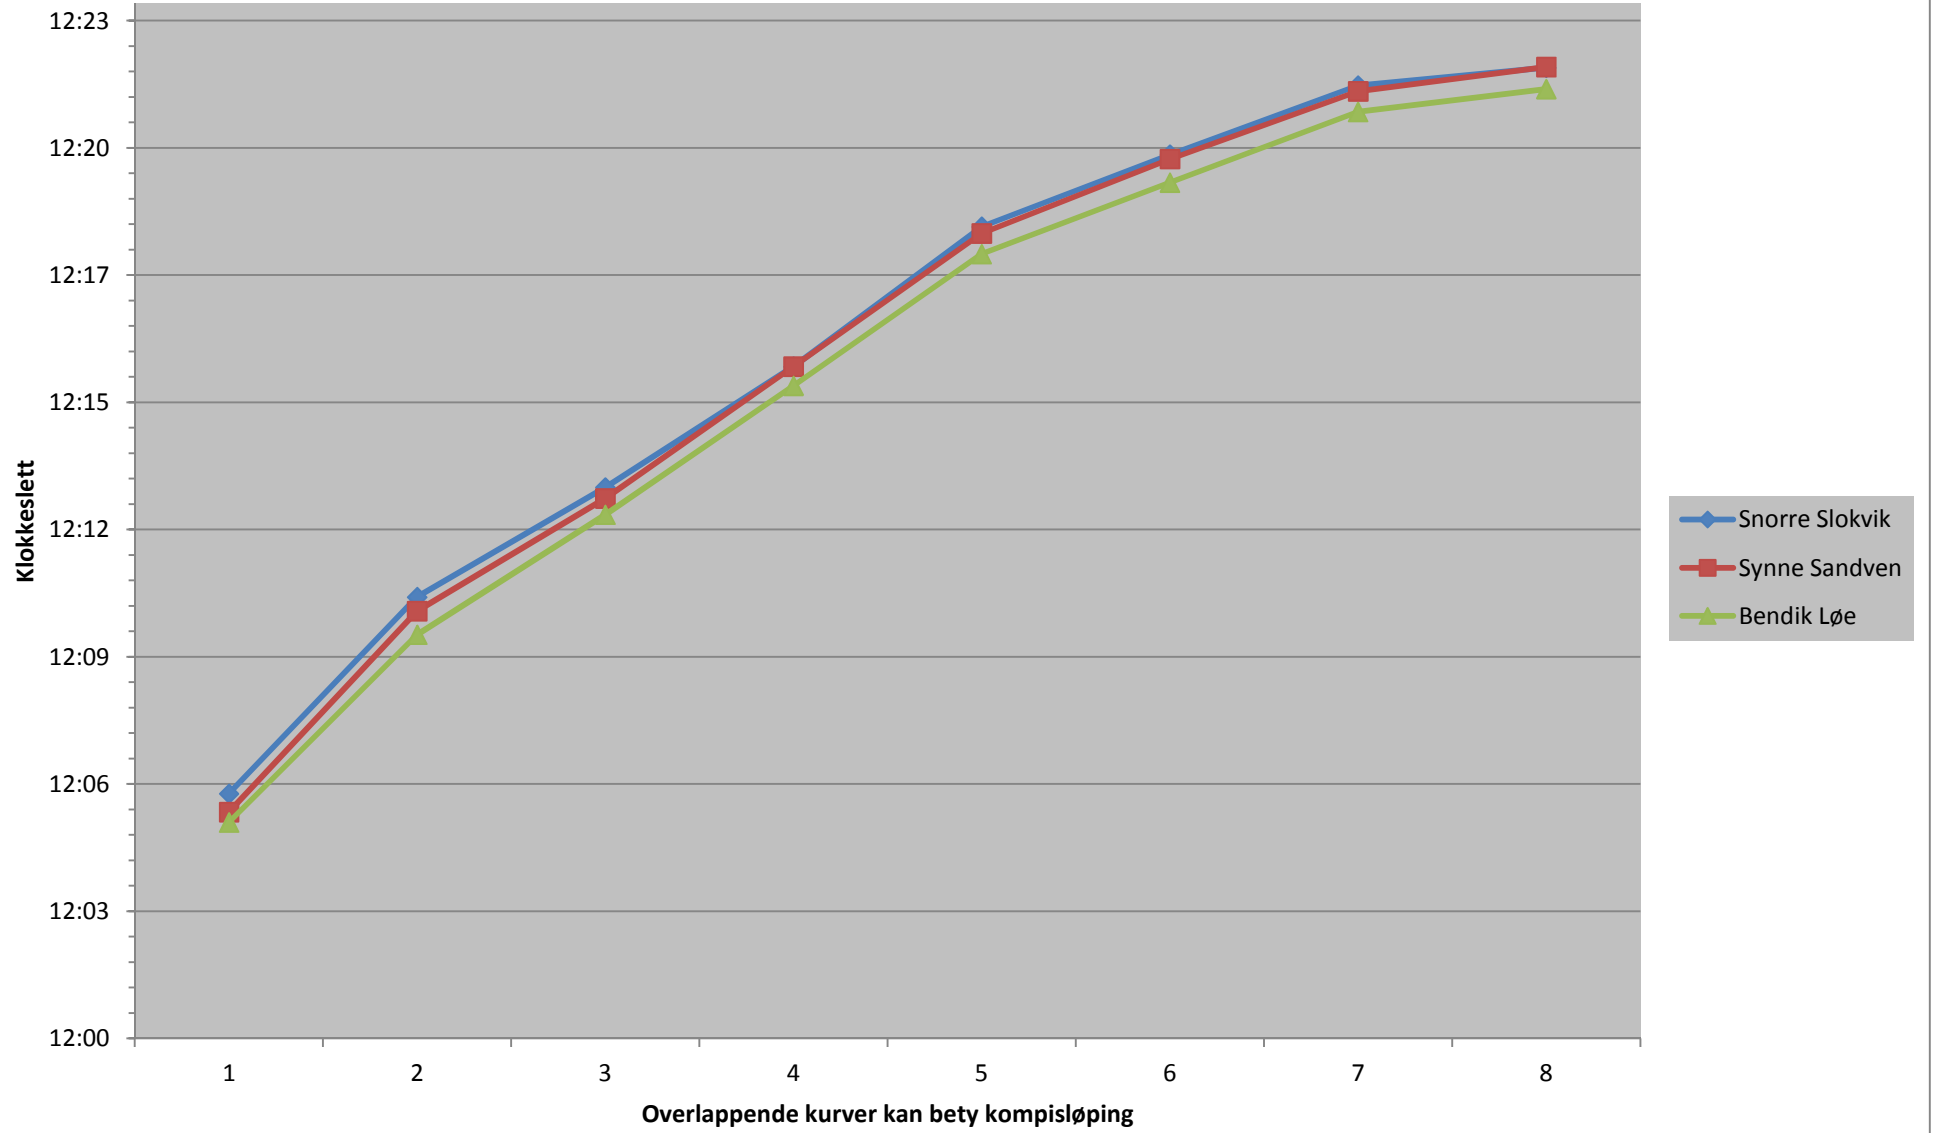

1,3 km N Kompis

1,3 km N referanse: Snorre Slokvik

3,4 km C Kompis

3,4 km C referanse: Tale Strand

4,7 km A kort Kompis

4,7 km A kort referanse: Kari Strand

6 km A lang Kompis