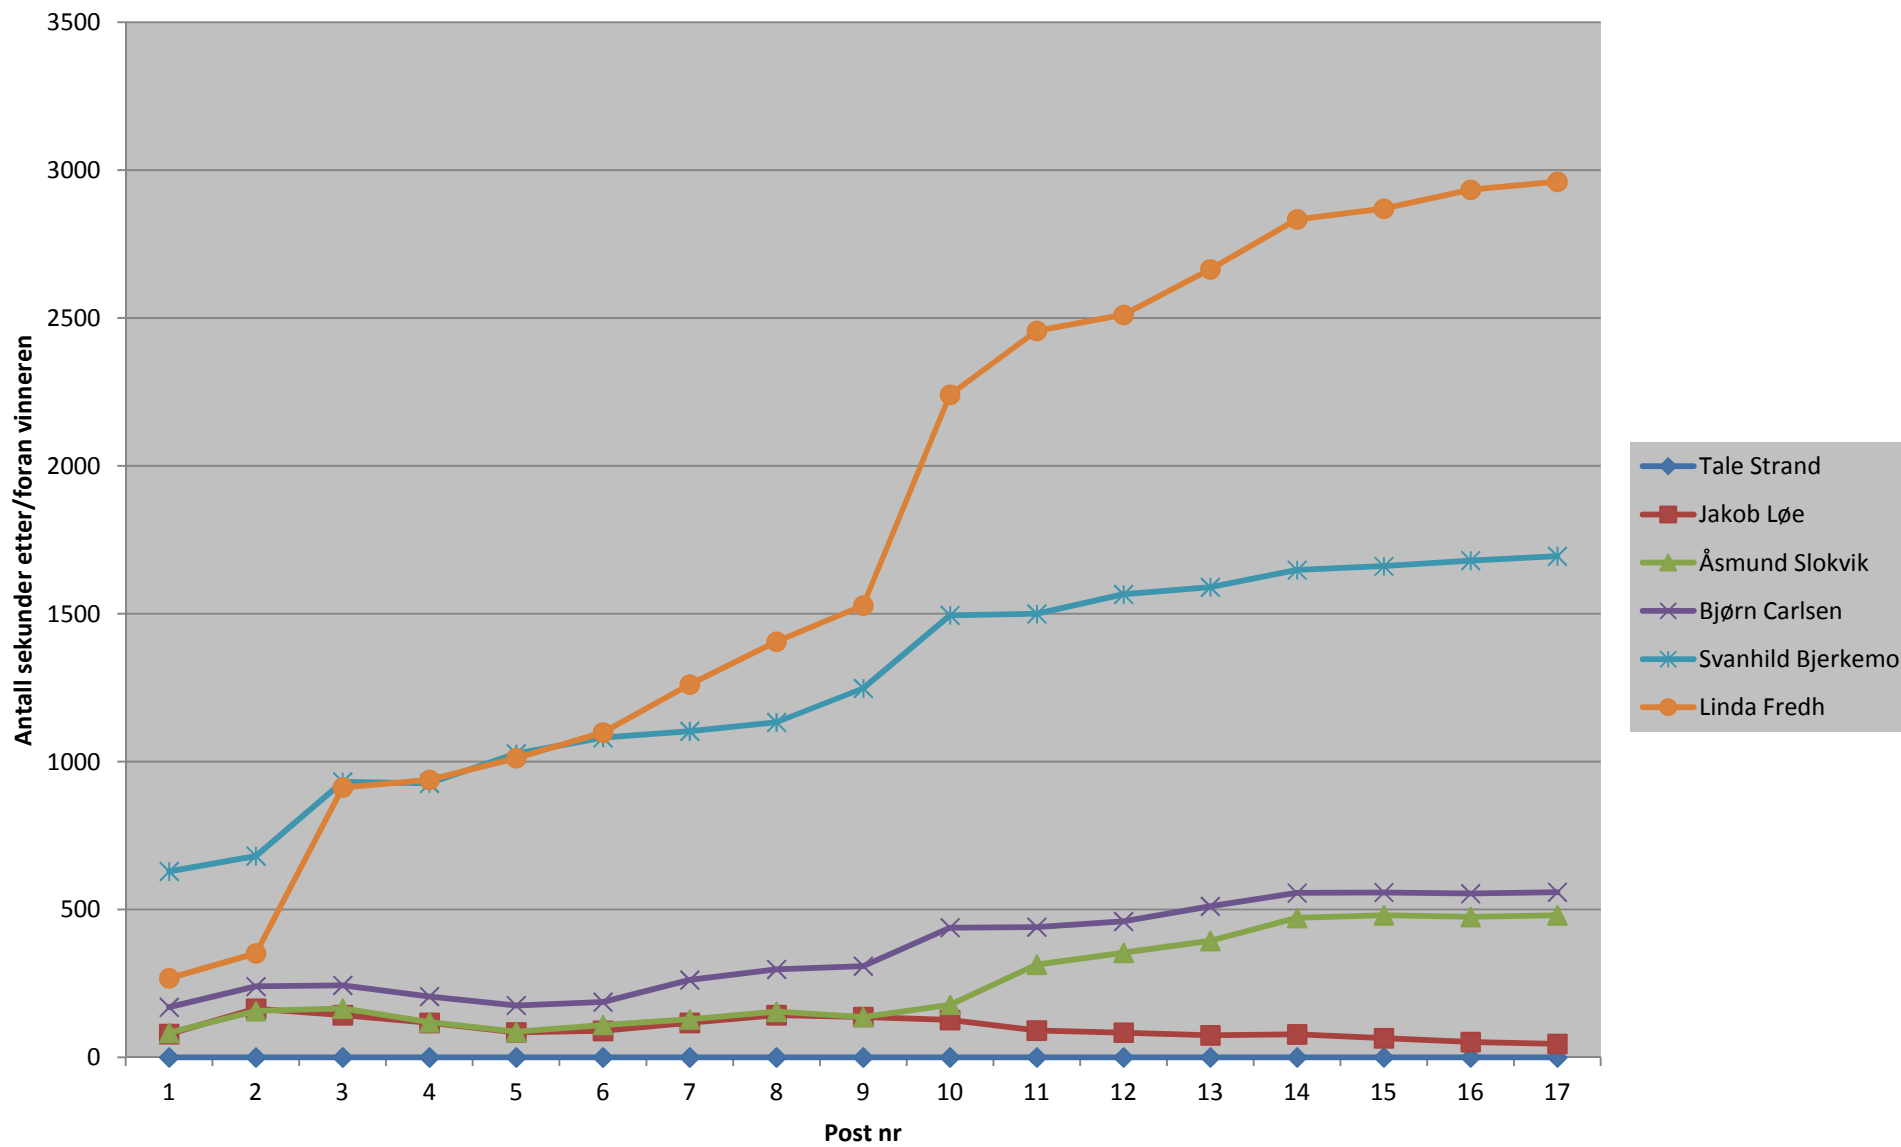

1,3 km N Kompis

1,3 km N referanse: Snorre Slokvik

3,4 km C Kompis

3,4 km C referanse: Tale Strand

4,7 km A kort Kompis

4,7 km A kort referanse: Kari Strand

6 km A lang Kompis