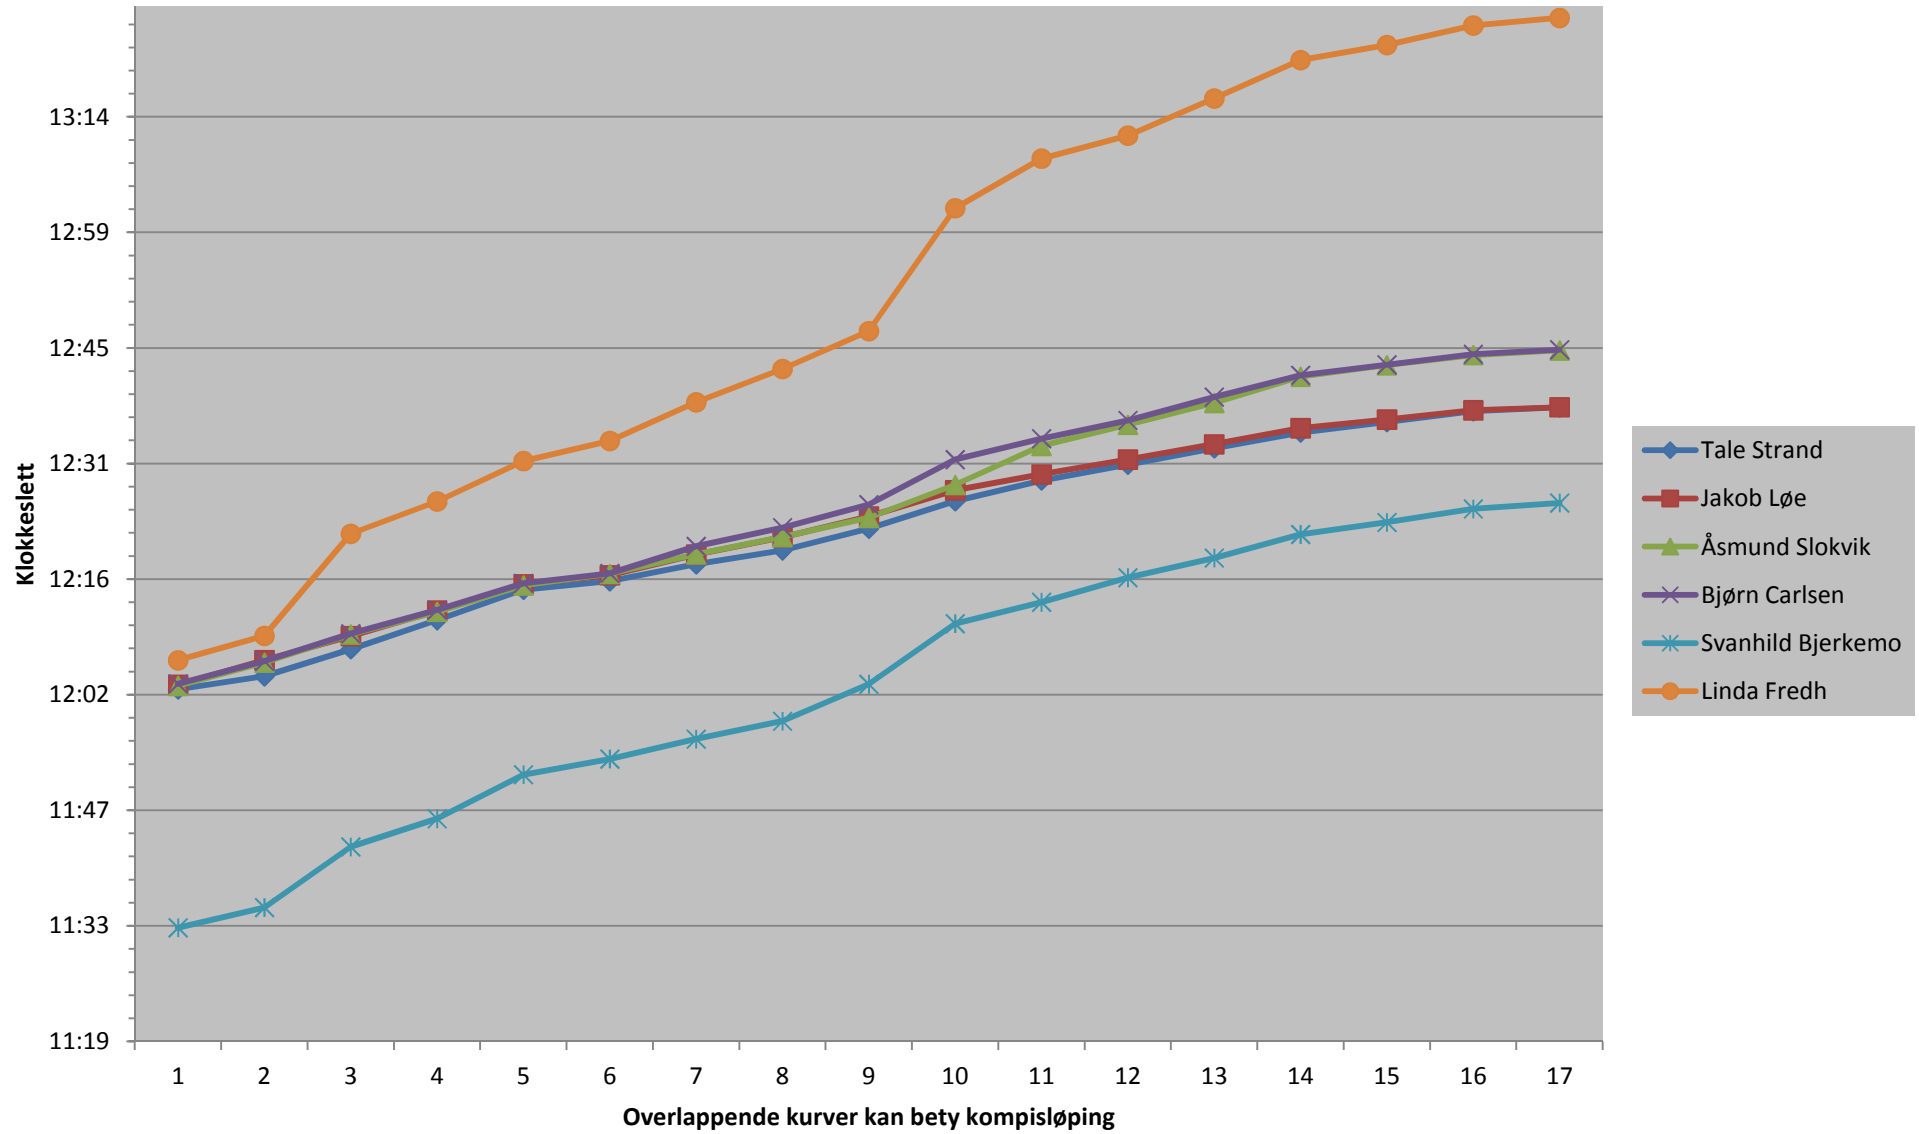

1,3 km N Kompis

1,3 km N referanse: Snorre Slokvik

3,4 km C Kompis

3,4 km C referanse: Tale Strand

4,7 km A kort Kompis

4,7 km A kort referanse: Kari Strand

6 km A lang Kompis