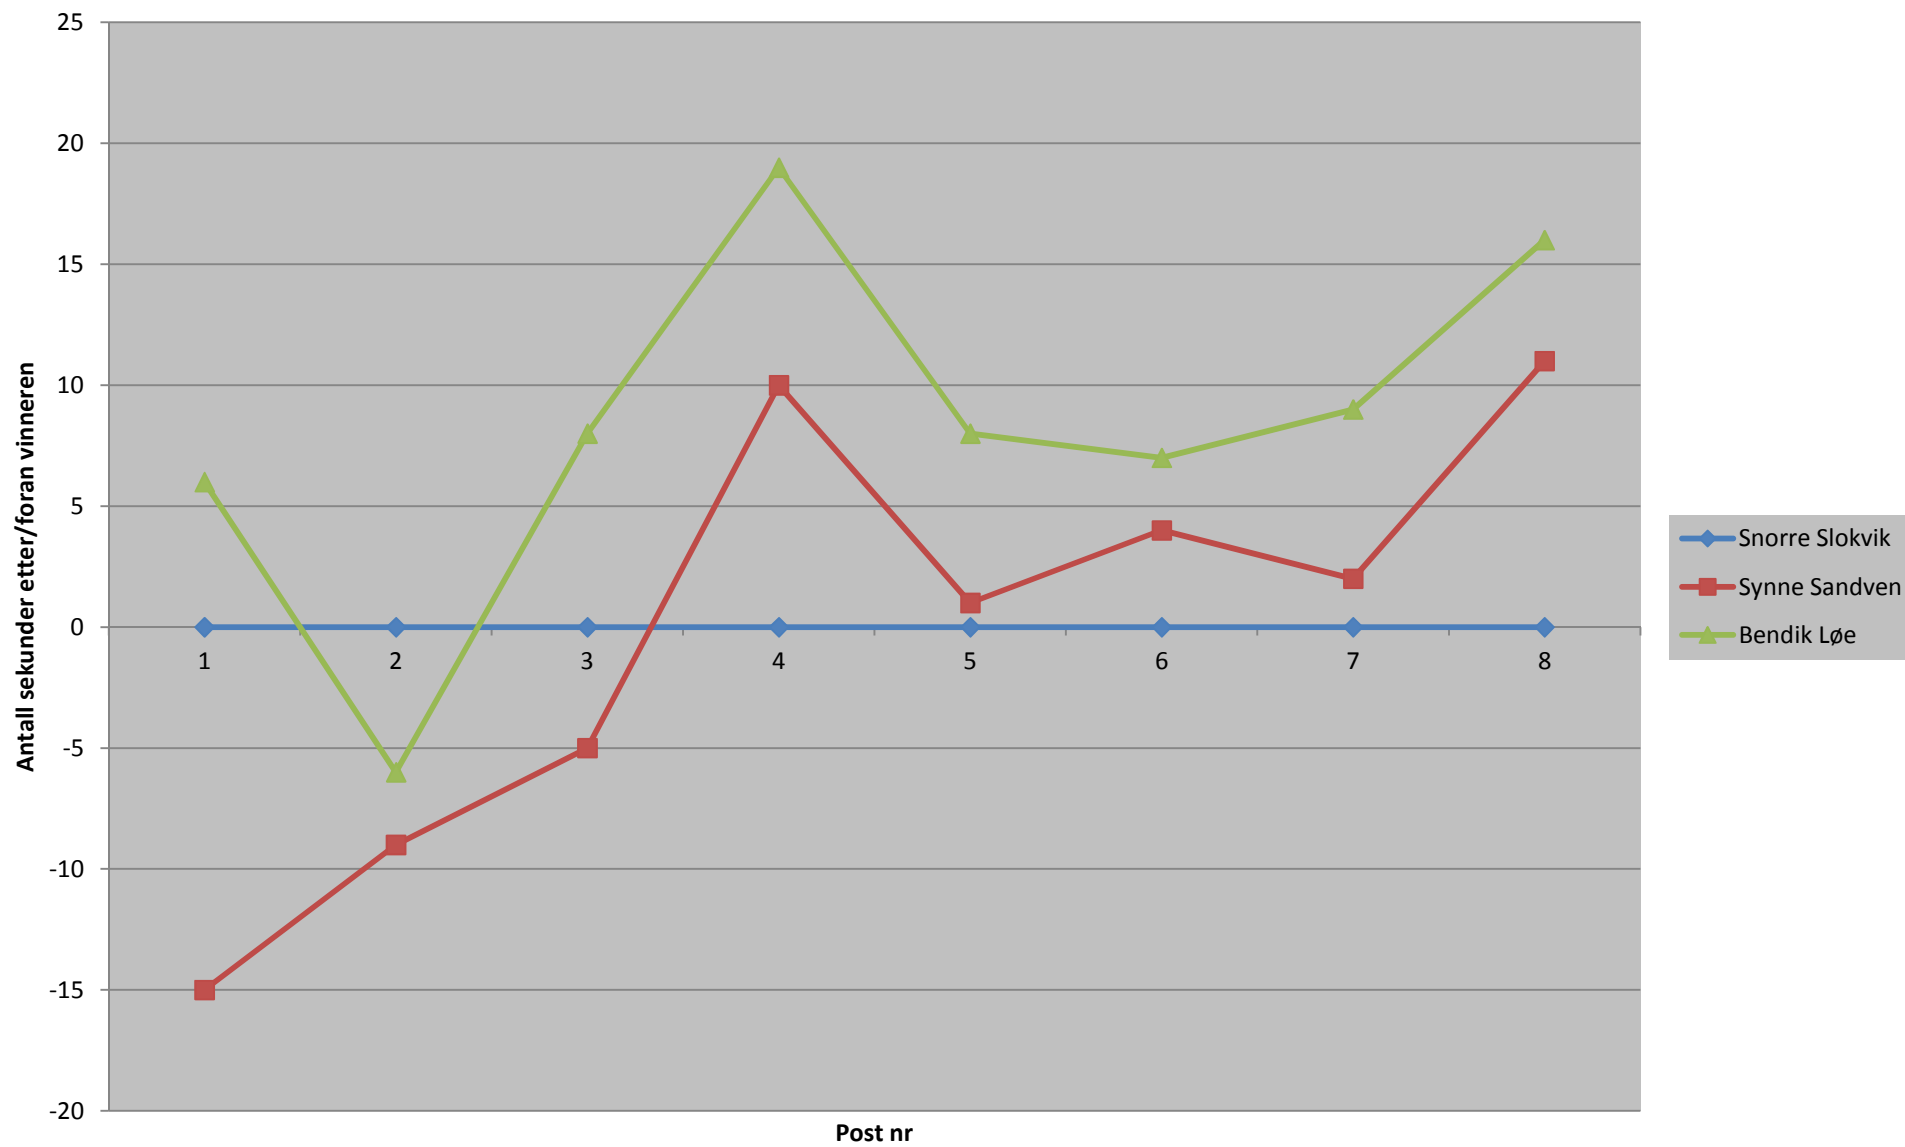

1,3 km N Kompis

1,3 km N referanse: Snorre Slokvik

3,4 km C Kompis

3,4 km C referanse: Tale Strand

4,7 km A kort Kompis

4,7 km A kort referanse: Kari Strand

6 km A lang Kompis