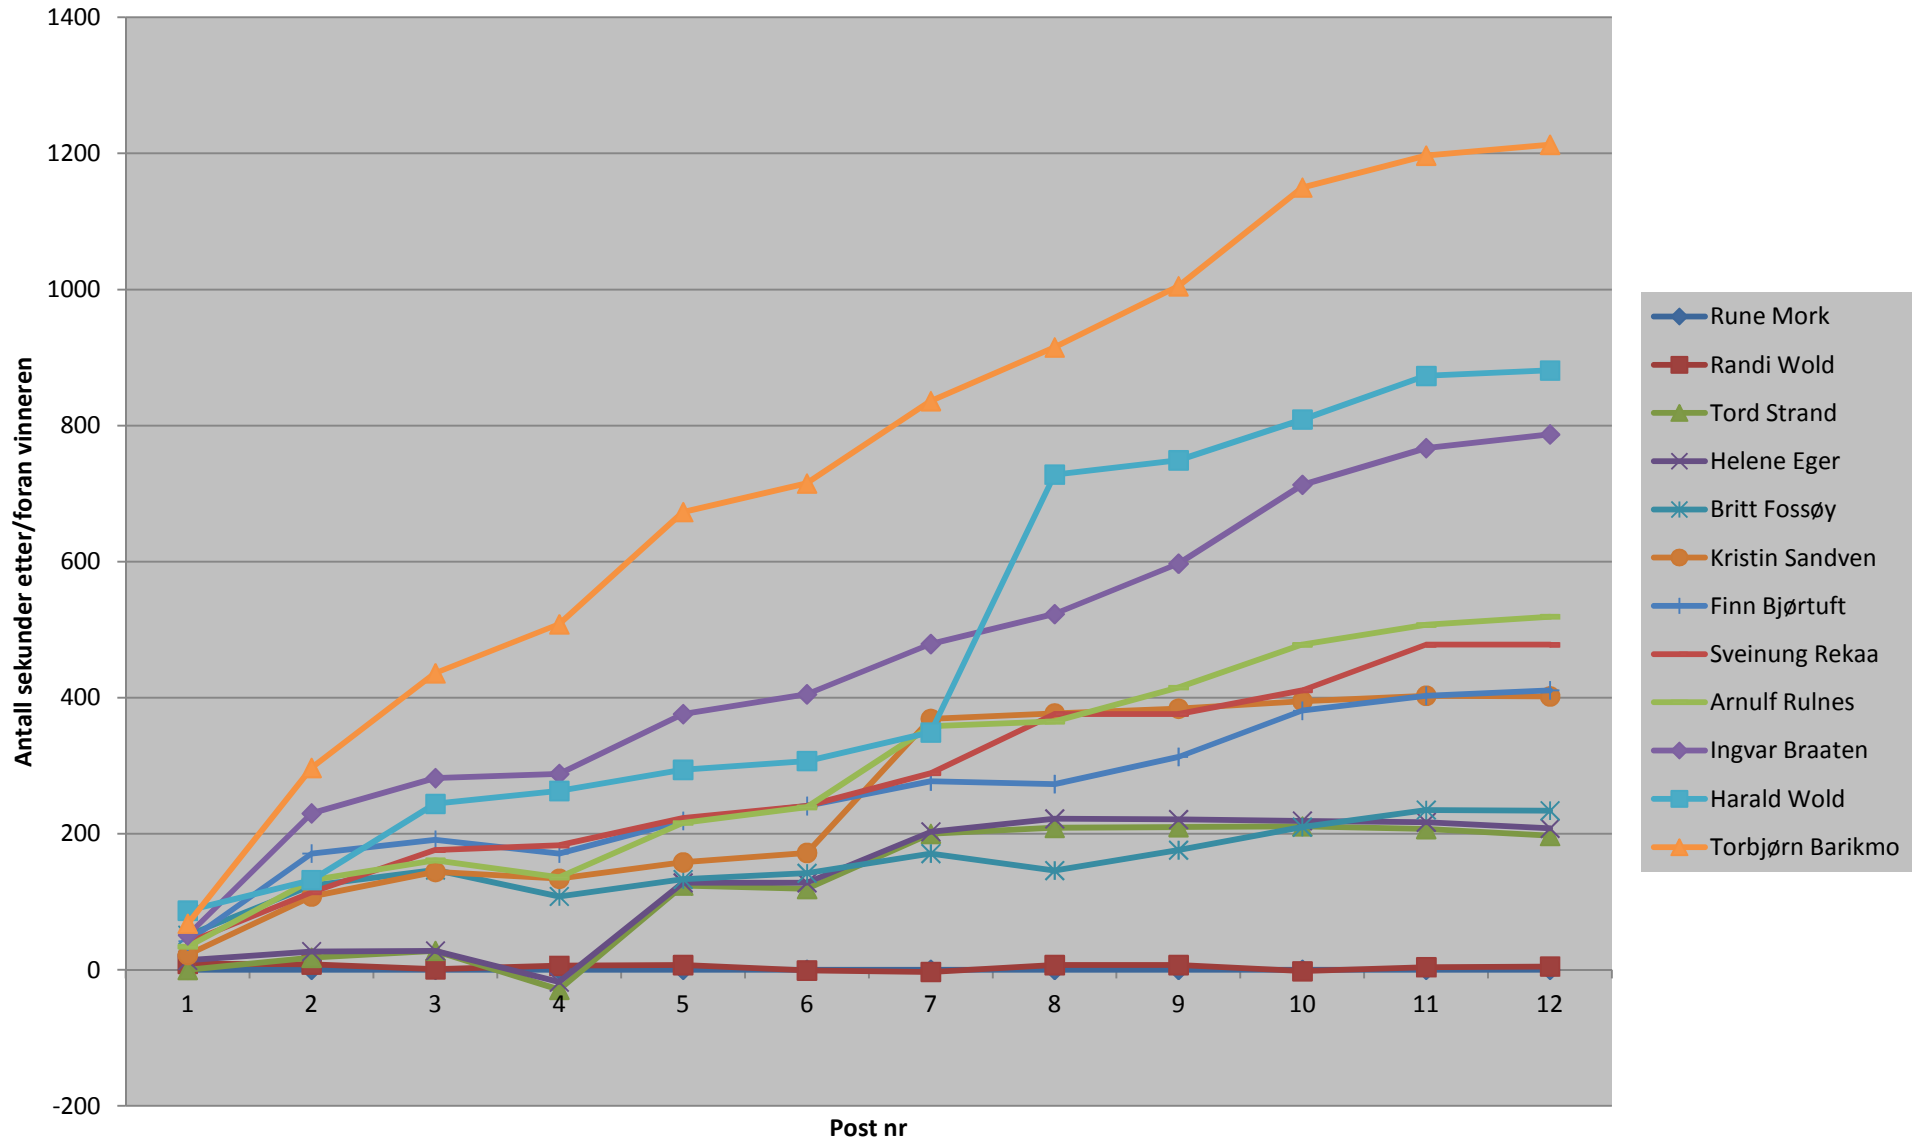

2,2 km A kort referanse: Rune Mork