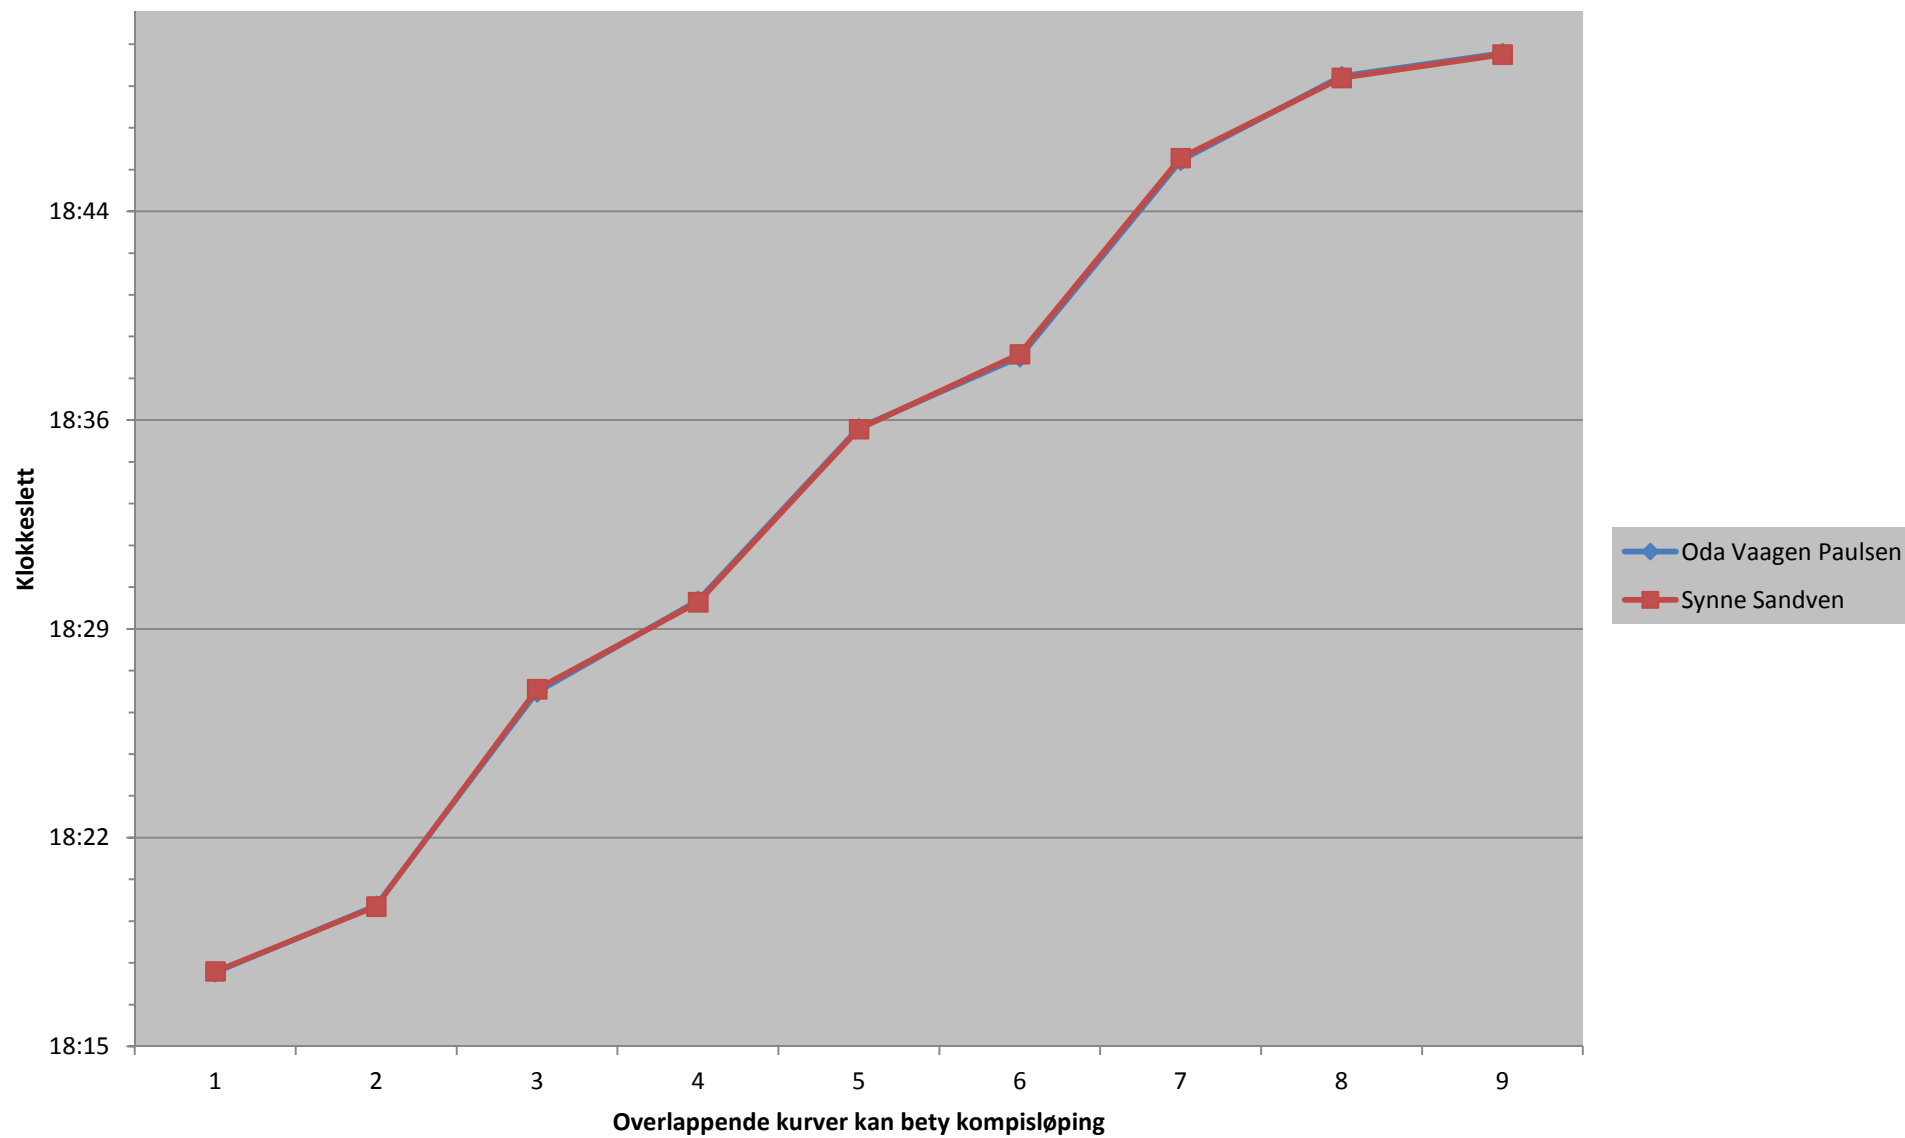

2,0 km N Kompis