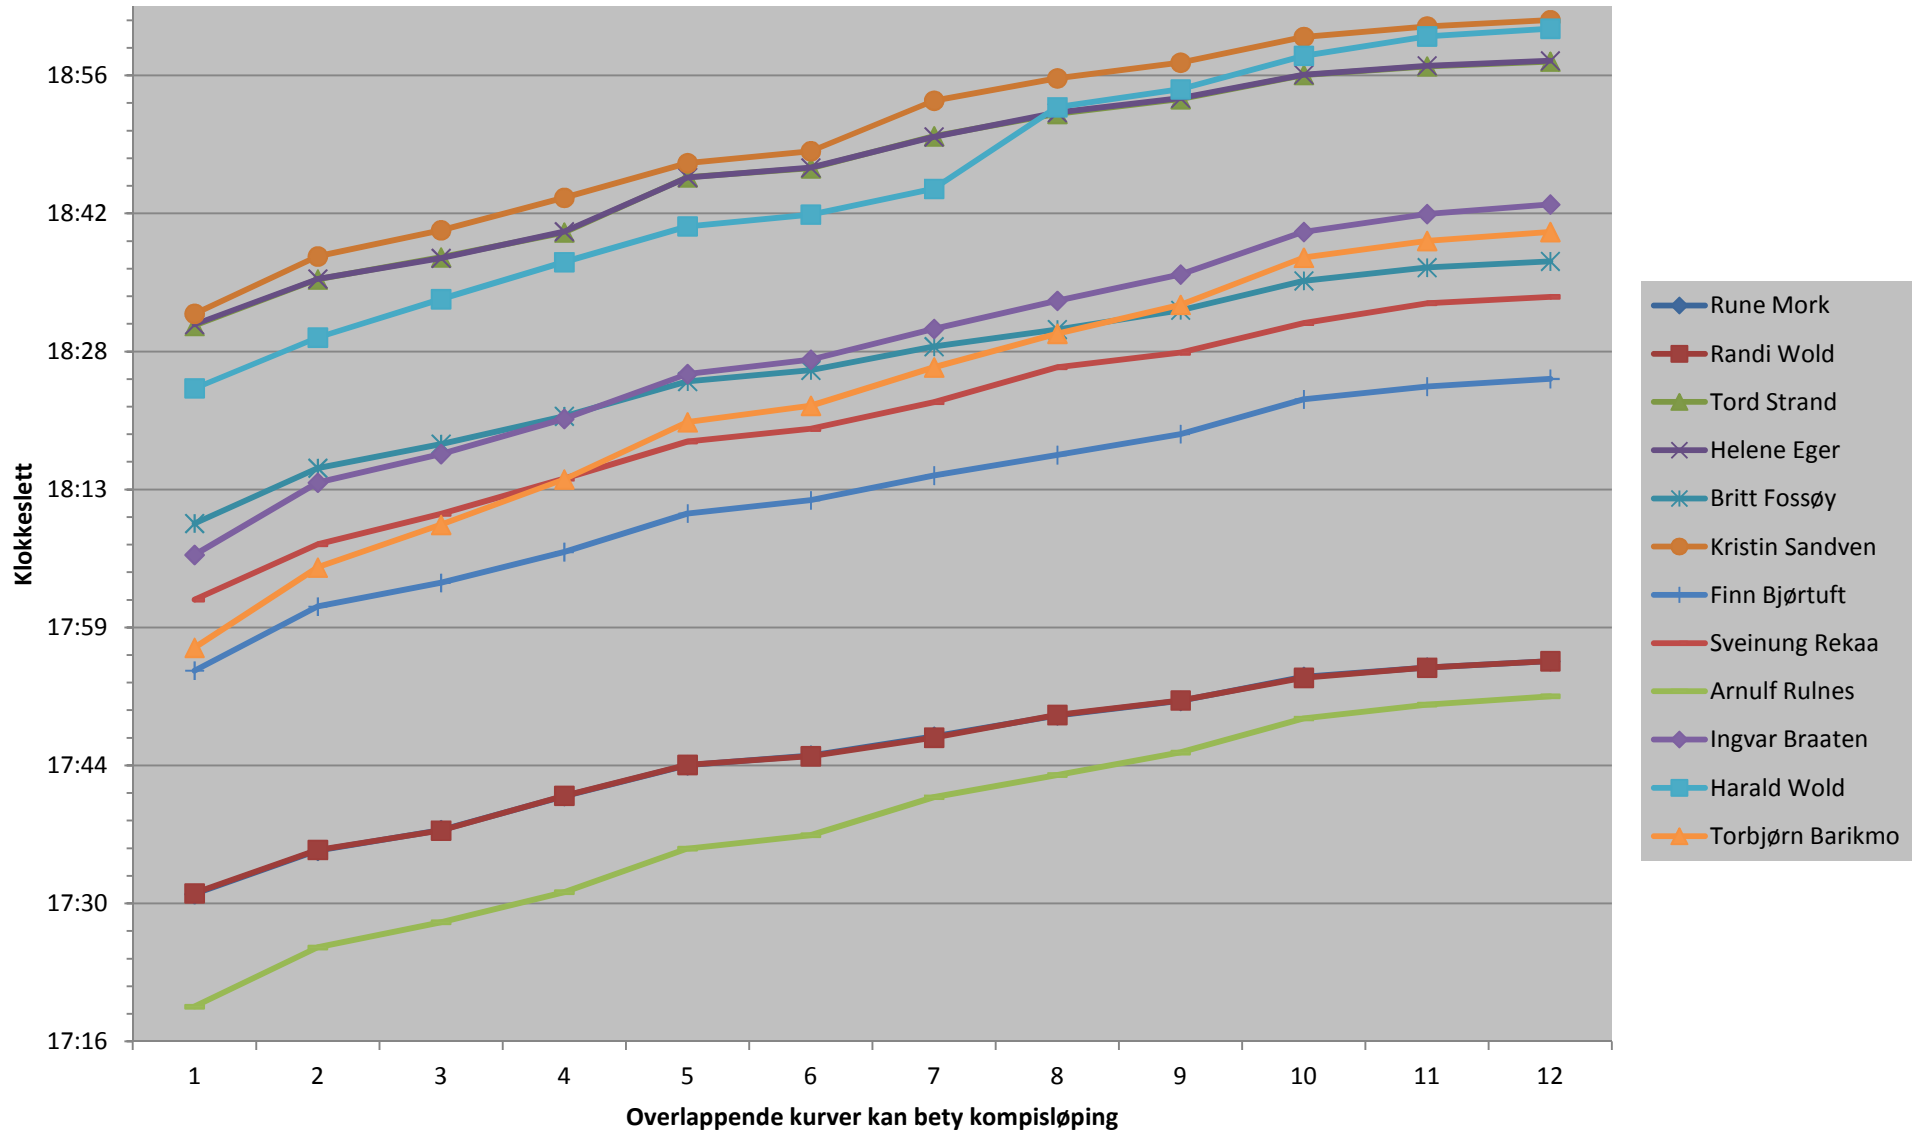

2,2 km A kort Kompis