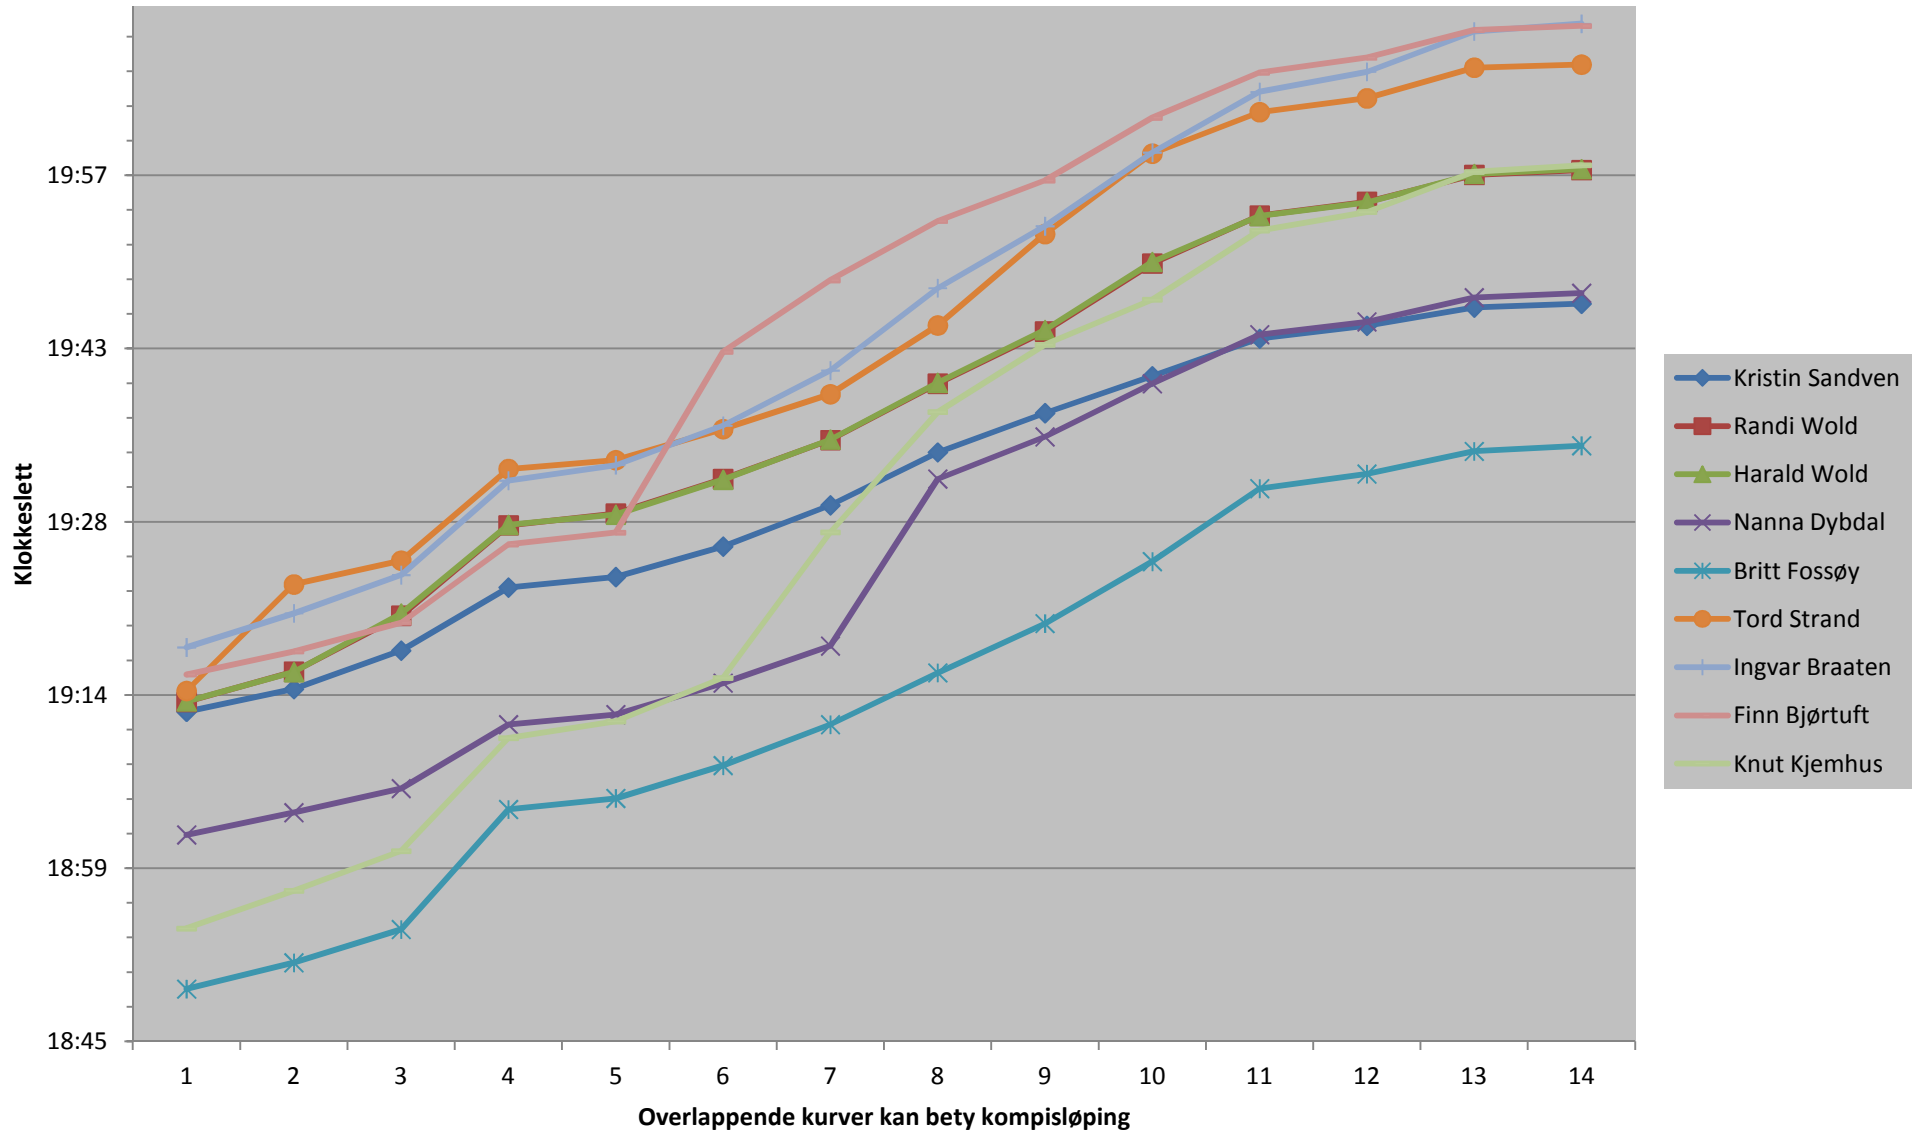

Arrangør: Robert Fredriksen

2,03 km N Kompis

2,03 km N referanse: Snorre Slokvik

2,94 km A kort Kompis

2,94 km A kort referanse: Kristin Sandven

4,22 km A lang Kompis

4,22 km A lang referanse: Dag Steinar Ragvin