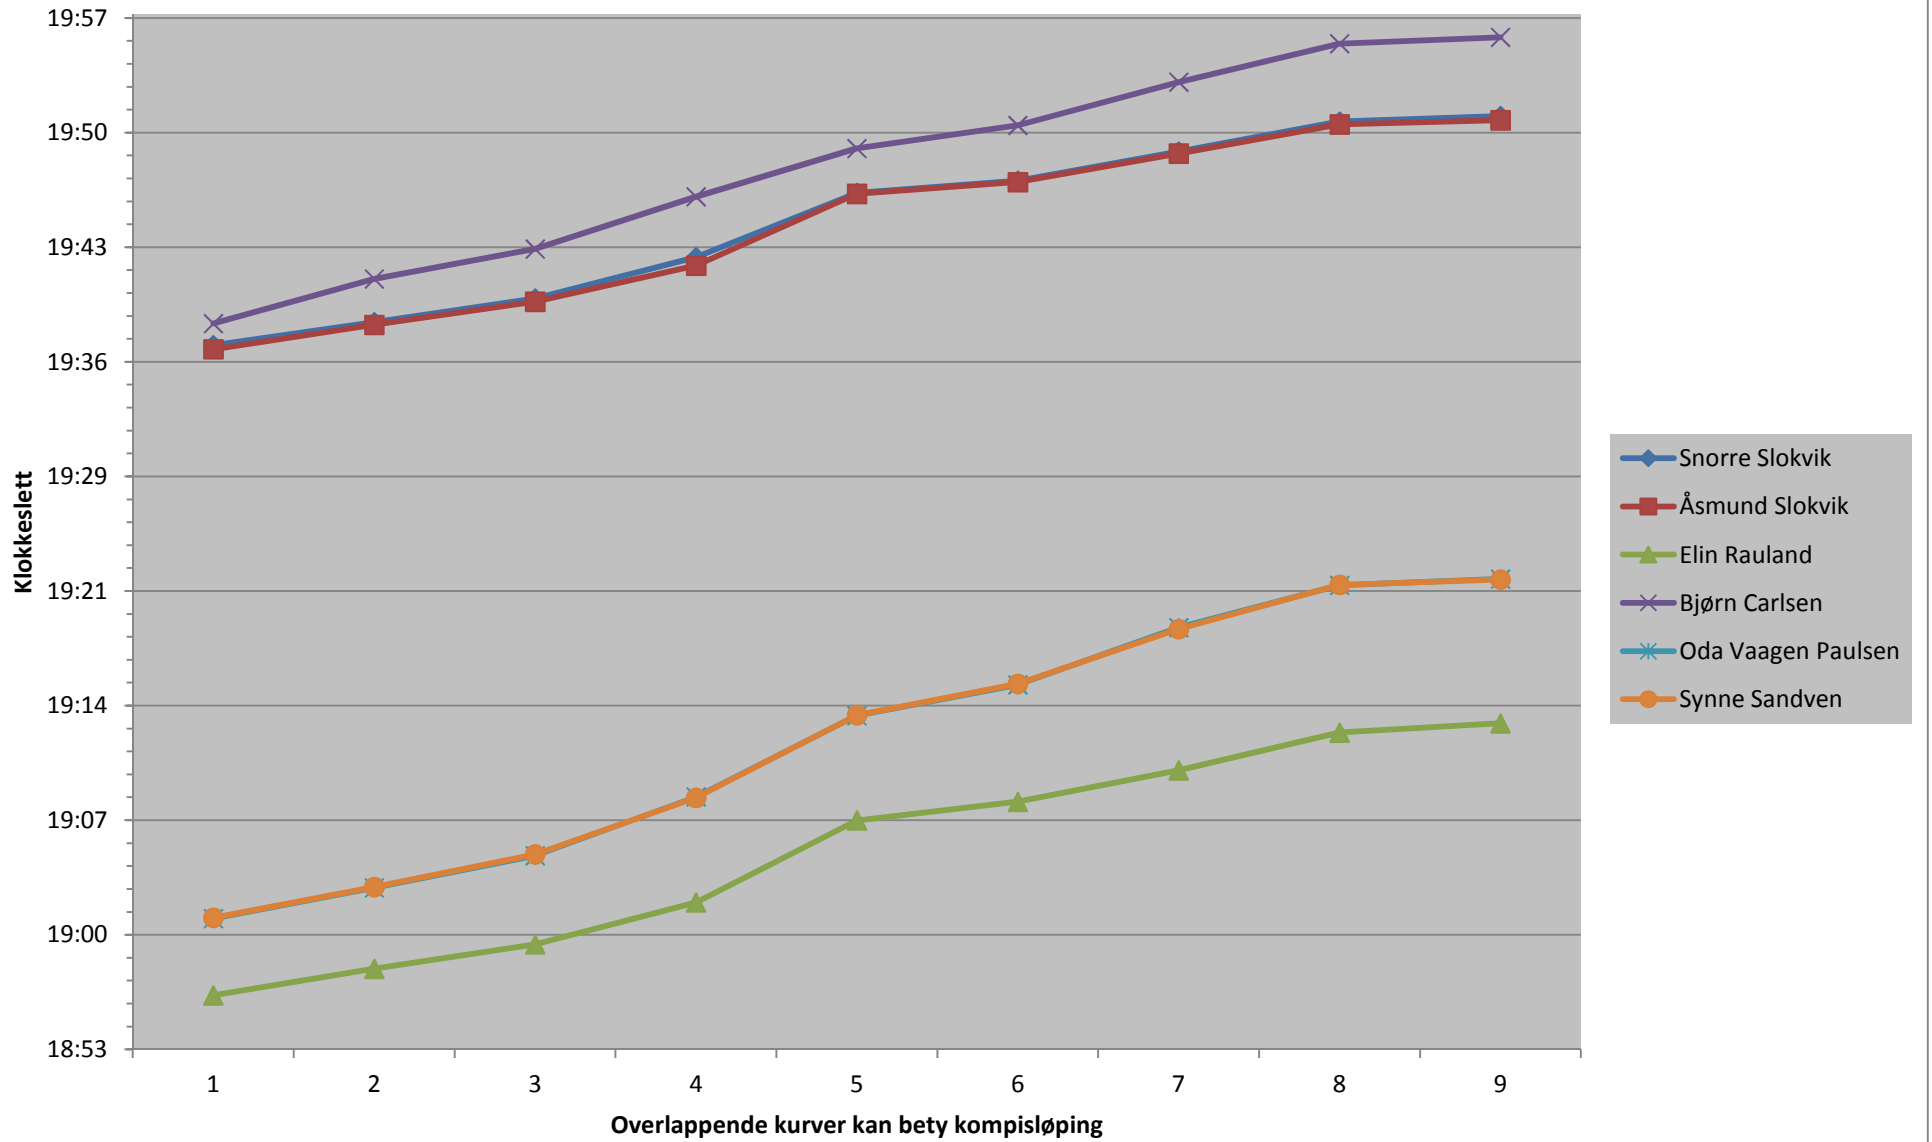

Arrangør: Robert Fredriksen

2,03 km N Kompis

2,03 km N referanse: Snorre Slokvik

2,94 km A kort Kompis

2,94 km A kort referanse: Kristin Sandven

4,22 km A lang Kompis

4,22 km A lang referanse: Dag Steinar Ragvin