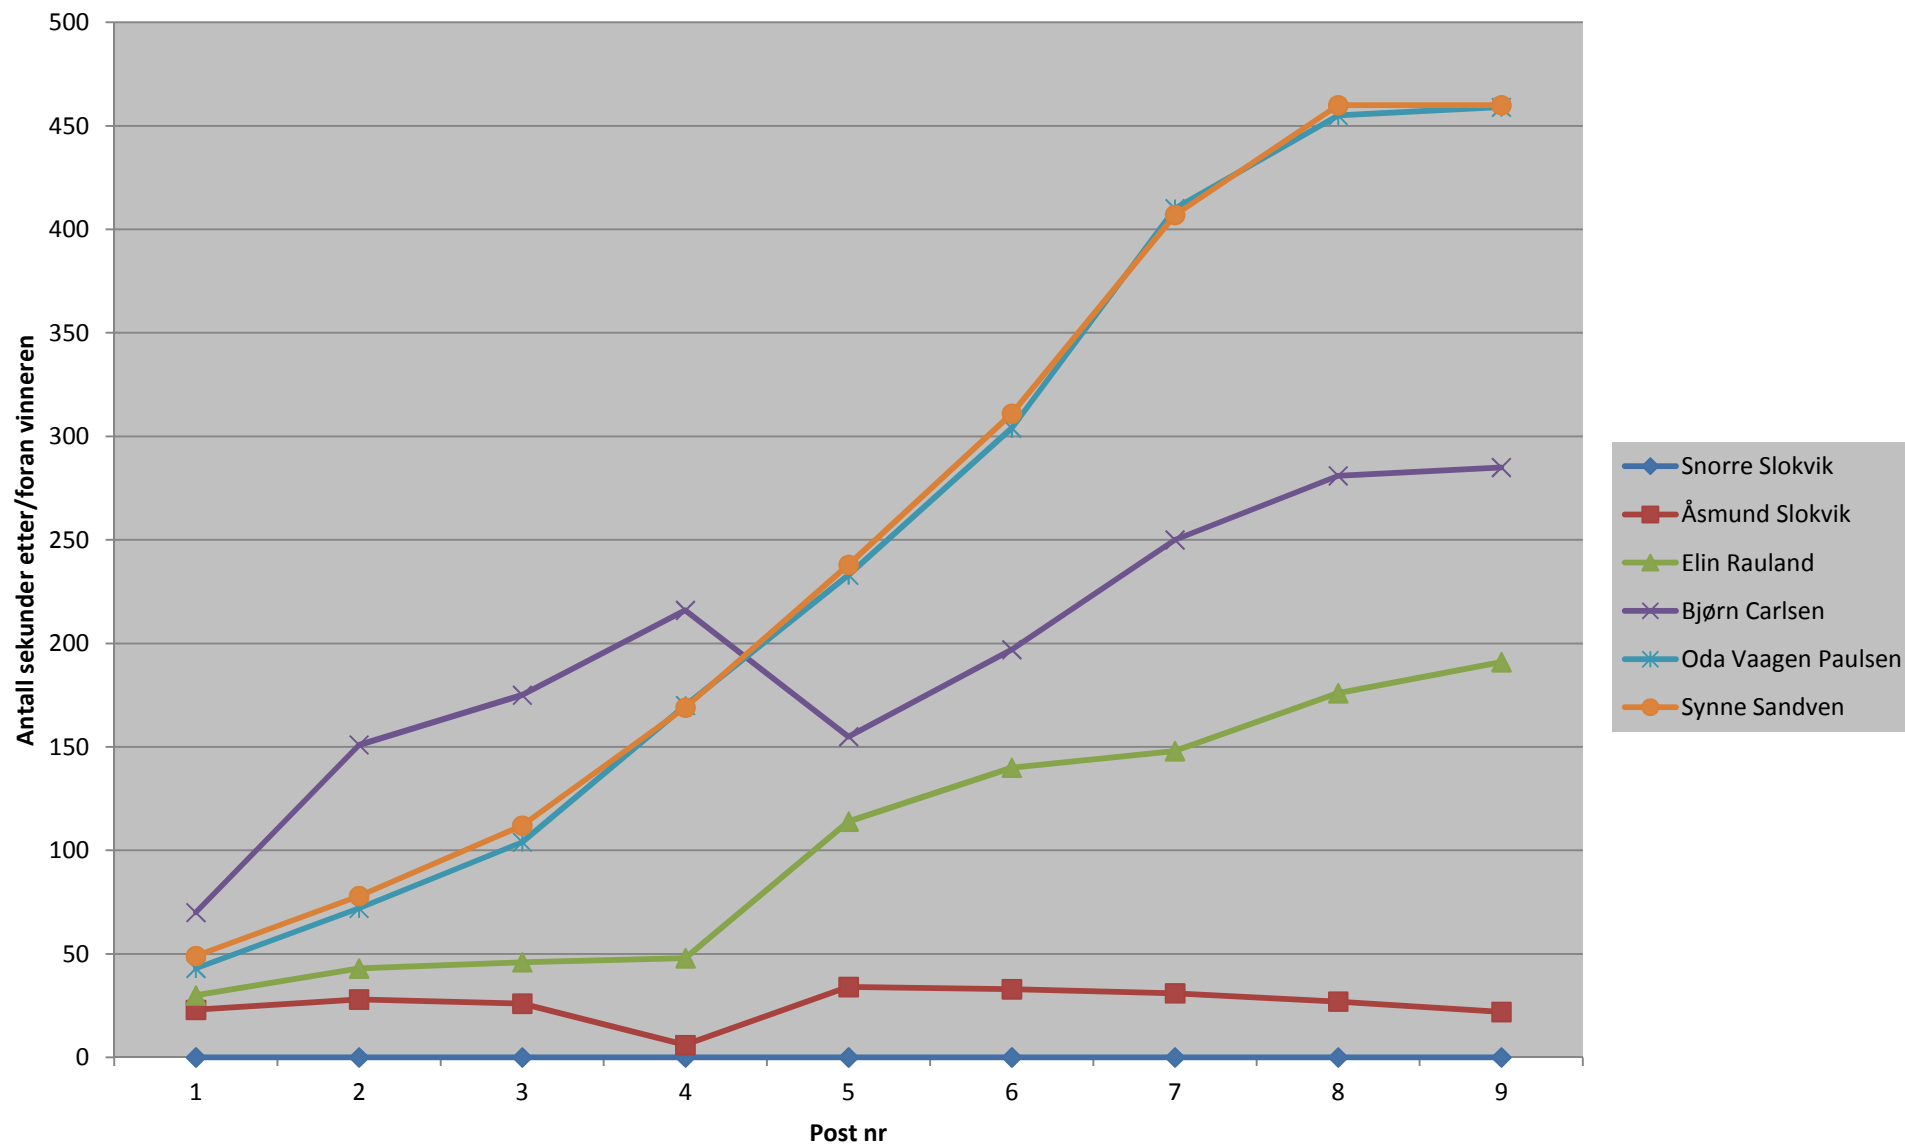

Arrangør: Robert Fredriksen

2,03 km N Kompis

2,03 km N referanse: Snorre Slokvik

2,94 km A kort Kompis

2,94 km A kort referanse: Kristin Sandven

4,22 km A lang Kompis

4,22 km A lang referanse: Dag Steinar Ragvin