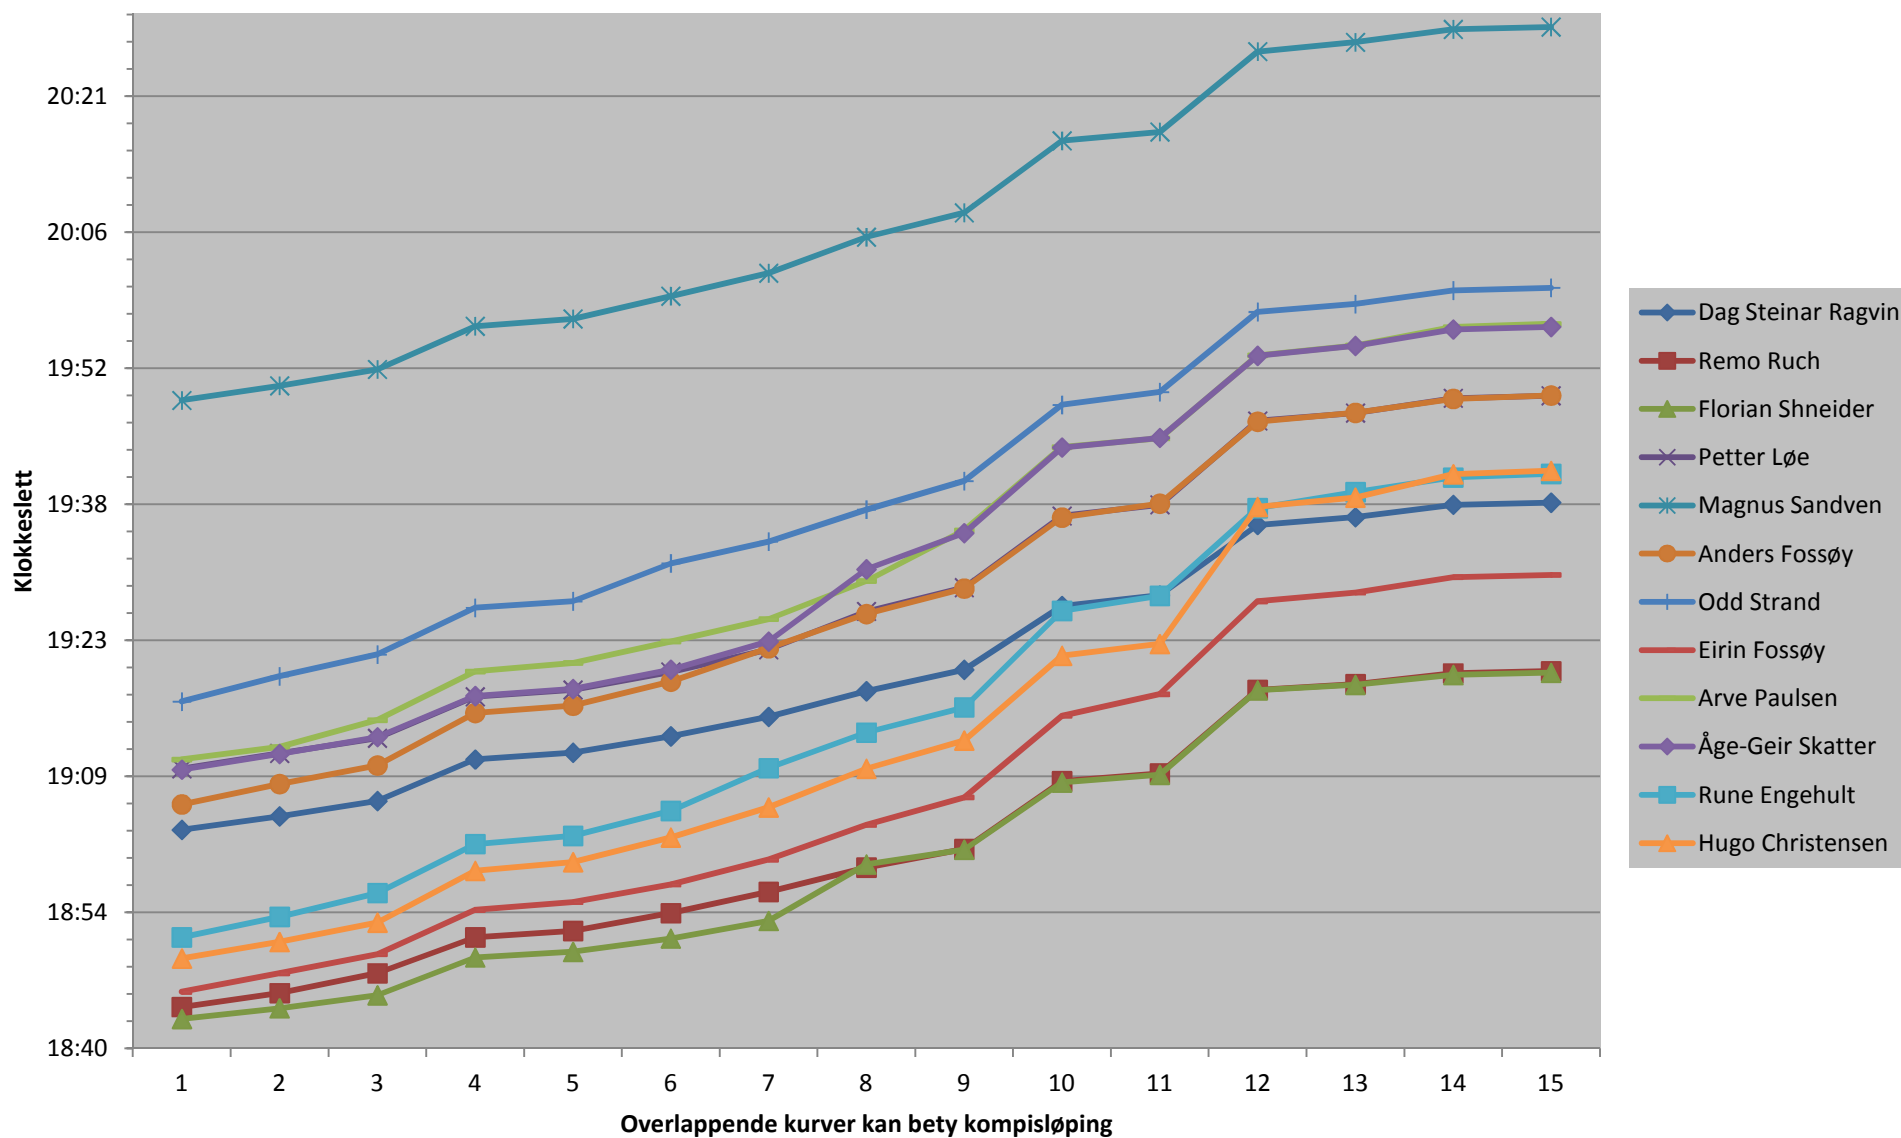

Arrangør: Robert Fredriksen

2,03 km N Kompis

2,03 km N referanse: Snorre Slokvik

2,94 km A kort Kompis

2,94 km A kort referanse: Kristin Sandven

4,22 km A lang Kompis

4,22 km A lang referanse: Dag Steinar Ragvin