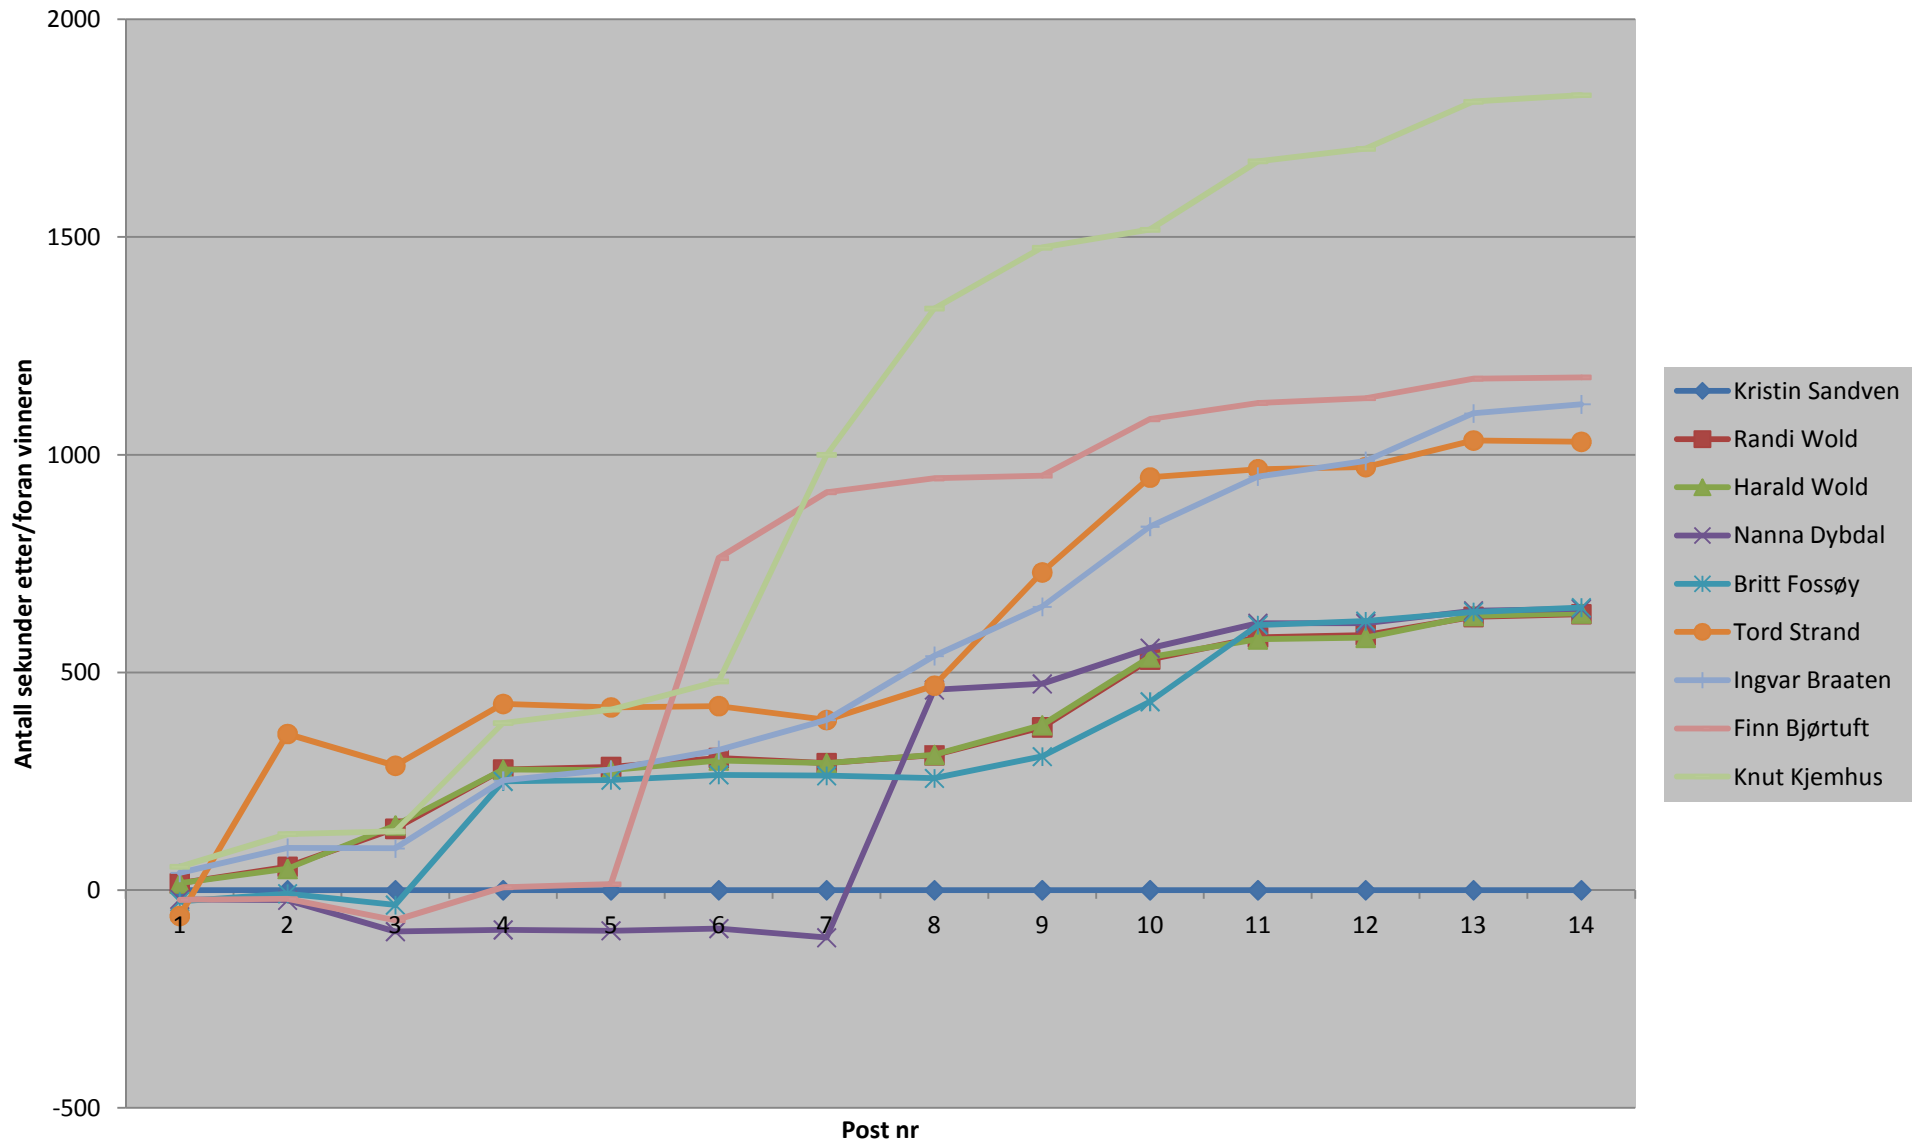

Arrangør: Robert Fredriksen

2,03 km N Kompis

2,03 km N referanse: Snorre Slokvik

2,94 km A kort Kompis

2,94 km A kort referanse: Kristin Sandven

4,22 km A lang Kompis

4,22 km A lang referanse: Dag Steinar Ragvin