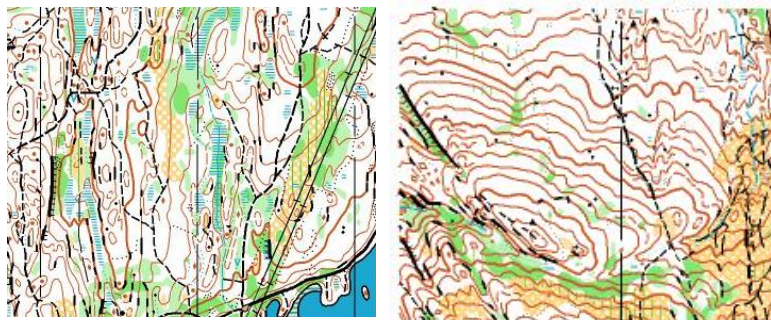

NOTODDEN ORIENTERINGSLAG

**Velkommen til o-helg på Notodden
fredag 28. september og lørdag 29. september
i terrenget som ble brukt til Nordisk mesterskap 2005.**

Notodden orienteringslag inviterer til kretsløp fredag 28. og lørdag 29. september. Løpene er to individuelle konkurranser, nattløp fredag og mellomdistanse lørdag. Mellomdistansen lørdag er det femte, og siste, løpet i MOT.TV cupen. Løpet inngår også i kretsens o-troll leir. TOK's kretslag INTEAM arrangerer treningssamling på Notodden denne helgen og deltar på begge løpene.

KLASSER OG LØYPER

Nattløp fredag			MOT.TV cup lørdag		Start
H21-	4,8 km		H15-16	2,9 km + sprint	1
D21-, H17-20, H40-	4,2 km		H13-14, D15-16	2,6 km + sprint	1
D17-20, H15-16, D40-, H50-	3,5 km		D13-14	2,3 km + sprint	1
D15-16, D13-14, H13-14, D50-, H60-	3,0 km		Mellomdistanse lørdag		
			H21-	4,5 km	1
H11-12, D11-12, D60-, D70-, H70-	2,6 km		D21-, H17-20, H40-	4,0 km	1
			D17-20, D40-, H50-	3,3 km	1
H17-C, D17-C	3,3 km		D50-, H60-	2,9 km	1
H-16N, D-16N	2,5 km		D60-, D70-, H70-	2,6 km	1
			H17-C, D17C	3,2 km	1
			H13-16C, D13-16C, H17-N, D17-N	2,8 km	1
			H13-16N, D13-16N	2,5 km	1
			H11-12, D11-12	2,4 km	2
			H11-12N, D11-12N	2,0 km	2
			N åpen	1,5 km	2

Lørdag har klassene i MOT.TV cupen jaktstart, og passerer målområdet etter oppgitt løypelengde. Her er det kartbytte til en sprintrunde på ca. 1 km.

FELLES OPPLYSNINGER FOR BEGGE LØP

STARTKONTIGENTER

Nattløp fredag: 16 år og yngre: kr. 40,-, 17 år og eldre: kr. 80,-.

TERRENGBESKRIVELSE: Hovedsakelig åpen gran og furuskog, men også noe lauvskog. Området inneholder både småkupperte, detaljrike partier, og skråli med færre detaljer. Gjennomgående fin og lettløpt bunn. Noe hogst.