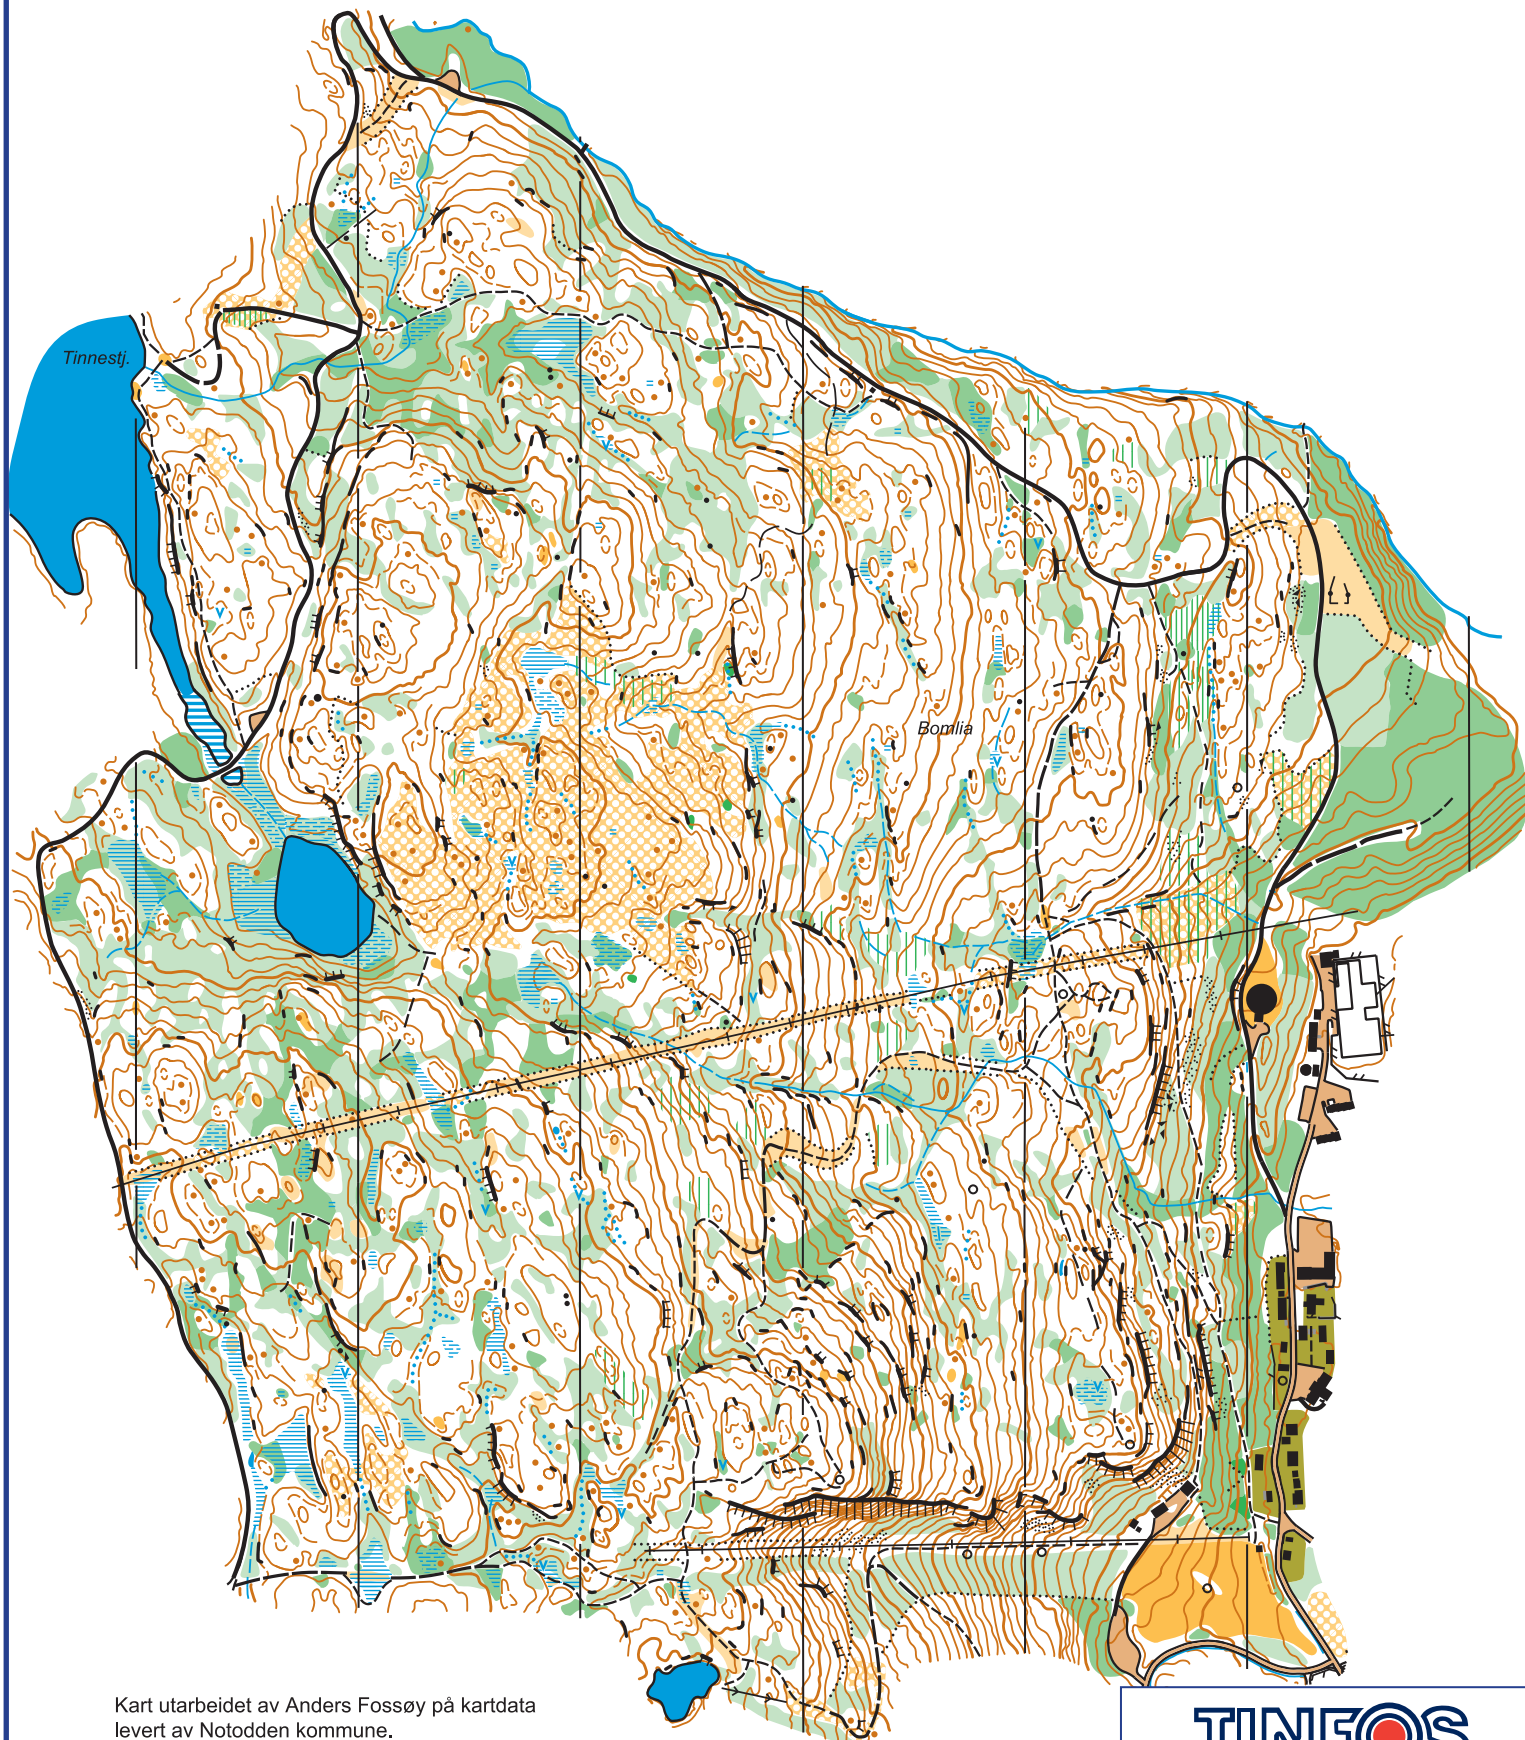

Tur-o 2017

Tinnesåsen

Målestokk: 1 : 7500

Ekvidistanse: 5 m

Kart utarbeidet av Anders Fossøy på kartdata
levert av Notodden kommune.

TINFOS

TINFOS AS

HjartdalBanken